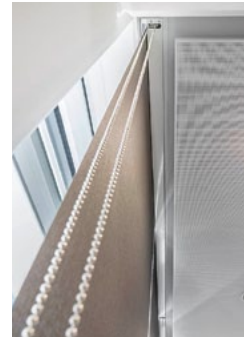

Einbauprofile

Durach GmbH

Alte Bahnlinie 20 | D-88299 Leutkirch
Tel. 075 67/9 88 84 - 0 | Fax 075 67/9 88 84 - 20
www.durach.com | info@durach.com

Durach

Sonnenschutz | Blendschutz | Raumakustik