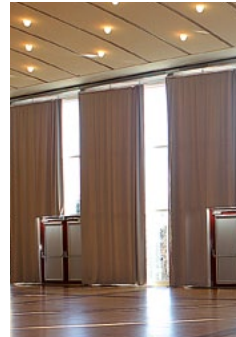

Elektrozugschienen