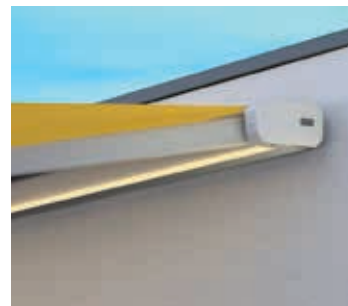

### Design

Die Kassettenmarkise ERHARDT K überzeugt mit Ihrer kompakten Bauweise und Ihrem modernen Design. Bei dem Formenentwurf wurde größter Wert auf minimale Erscheinung in geschlossenem Zustand der Markise, mit maximaler Funktionalität gelegt. Somit fügt sich die Markise harmonisch in Ihre Umgebung ein und erzeugt eine minimale Wahrnehmung der Kassette.

### Individuelle Neigungsverstellung

Die Neigung der Markise kann von 0° - 40° (Bedienung mit Motor) an Ihre Erfordernisse angepasst werden. Somit können Sie den Schatten für Ihren Sonnenplatz individuell einstellen. Bei einer manuellen Bedienung durch eine Kurbel ist eine Verstellung von 0° - 30° möglich.

### Kassettenhöhe von nur 13 cm

Dank der kompakten Bauweise von nur 13 cm Kassettenhöhe lässt sich die Markise auch auf kleinstem Raum durch die zahlreichen Montagemöglichkeiten perfekt integrieren.

## Licht und Komfort

Im Gehäuse unauffällig integrierte LED-Stripes sorgen für ein stimmungsvolles Ambiente auf Ihrer Terrasse. Dabei können Sie je nach Situation das Licht über die Dimm-Funktion optimal angleichen. Der externe Trafo für die Lichtsteuerung kann in einem separaten Gehäuse aus Aluminium, in der gleichen Farbe wie die Markise untergebracht werden. Maximalen Komfort erhalten Sie durch den eingebauten Funkmotor mit der dazugehörigen Funkfernbedienung, mit der sowohl die Markise als auch das Licht in Einem angesteuert werden kann. Optional erhältlich sind Windsensoren und eine Sonnenautomatik.