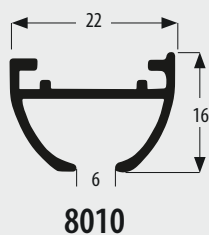

TECHNISCHE EIGENSCHAFTEN

FARBEN: Weiß pulverbeschichtet und silber E6 EV1 eloxiert.

BEFESTIGUNG: Deckenmontage mittels Spannriegel.

MONTAGEPUNKTE: Alle 30 – 40 cm.

BIEGERADIUS 8010: 16 cm.

GARNITUREN

Inkl.

- Gleiter 4263
- Haken 605
- Feststeller 4277
- Enddeckel 8011
- Spannriegel 8012

GARNITUREN WAVE

Inkl.

- WAVE Gleiterkette 8980
- WAVE Gleiterabstand 8 cm
- WAVE Bügel (für erste und letzte Falte) 8974
- Haken 8973
- Feststeller 4277
- Enddeckel 8011
- Spannriegel 8012

Wir liefern alle Garnituren, wenn nicht anders bestellt ohne Ausklinkungen!

Die Menge der Gleiter erfolgt immer in gerader Anzahl.

BREITE CM	ANZAHL GLEITER	WAVE ANZAHL GLEITER
200	32	26
210	34	28
220	36	28
230	37	30
240	39	30
250	40	32
260	42	34
270	44	34
280	45	36
290	46	38
300	48	38
310	50	40
320	52	40
330	53	42
340	54	44
350	56	44
360	58	46
370	60	48
380	61	48
390	63	50
400	64	50
410	66	52
420	68	54
430	69	54
440	71	56
450	72	58
460	74	58
470	76	60
480	77	60
490	79	62
500	80	64
510	82	64
520	84	66
530	85	68
540	87	68
550	88	70
560	90	70
570	92	72
580	93	74
590	95	74
600	96	76

BELASTUNGSTABELLE

	Mit Gleiter 4263	Meter			Mit Gleiter 4263	Meter		
		2	4	6		2	4	6
KG		6	8	8		3	4	4
		5	6	6