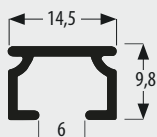

### TECHNISCHE EIGENSCHAFTEN

**FARBEN:** Weiß pulverbeschichtet,  
silber E6 EV1 eloxiert auf Anfrage.

**BEFESTIGUNG:** Die Schiene ist zum direkten Anschrauben  
alle 25 cm vorgebohrt.

**BIEGERADIUS:** Standard 10 cm, größere Radien möglich.