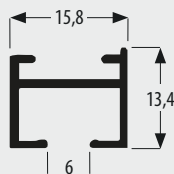

TECHNISCHE EIGENSCHAFTEN

FARBEN: Weiß oder Schwarz pulverbeschichtet und Silber E6 EV1 eloxiert.
BEFESTIGUNG: Deckenmontage mit versenkten Spannern oder Clips.
MONTAGEPUNKTE: Alle 30 – 40 cm.
BIEGERADIUS: Standard Biegeradius bei 90° Bögen 9 cm. (12 cm auf Anfrage)

GARNITUREN

1. Inkl.
2. Gleiter 4263
   - Haken 605
   - Feststeller 4277
   - Schnellspanner 170
   - Enddeckel 402

GARNITUREN WAVE

1. Inkl.
2. WAVE Gleiterkette 8980
   - WAVE Gleiterabstand 8 cm
   - WAVE Bügel (für erste und letzte Falte) 8974
   - Haken 8973
   - Feststeller 4277
   - Schnellspanner 170
   - Enddeckel 402

Wir liefern alle Garnituren, wenn nicht anders bestellt ohne Ausklinkungen!

Die Menge der Gleiter erfolgt immer in gerader Anzahl.

BREITE CM	ANZAHL GLEITER	WAVE ANZAHL GLEITER
200	32	26
210	34	28
220	36	28
230	37	30
240	39	30
250	40	32
260	42	34
270	44	34
280	45	36
290	46	38
300	48	38
310	50	40
320	52	40
330	53	42
340	54	44
350	56	44
360	58	46
370	60	48
380	61	48
390	63	50
400	64	50
410	66	52
420	68	54
430	69	54
440	71	56
450	72	58
460	74	58
470	76	60
480	77	60
490	79	62
500	80	64
510	82	64
520	84	66
530	85	68
540	87	68
550	88	70
560	90	70
570	92	72
580	93	74
590	95	74
600	96	76

BELASTUNGSTABELLE

	Mit Gleiter 4263	Meter			Mit Gleiter 4263	Meter		
		2	4	6		2	4	6
KG		8	7	7		3	3	2
		6	5	5		3	3	2