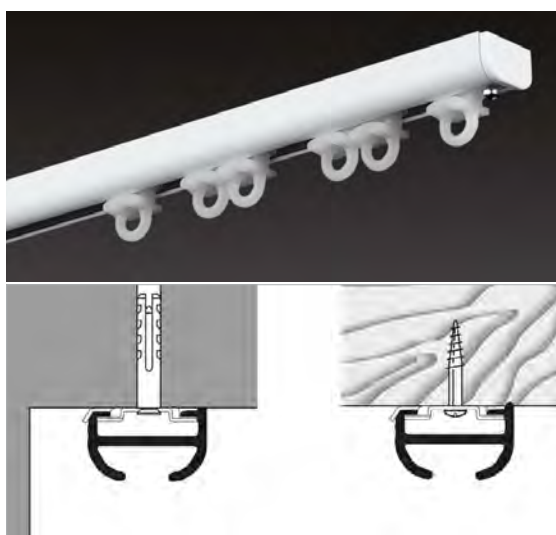

ART. NR.	VPE
	Weiß/Silber eloxiert/ Schwarz	466	1 x 6 m 10 x 6 m 20 x 6 m
	Enddeckel Weiß/Grau/Schwarz	171	1 Paar
	Schnellspanner Kunststoff Weiß	170	10
	Schnellspanner Metall mit Unterlegscheibe Silber	4521	10
	Stopper mit Metallkralle (6 mm)	4277	10
	Deckenclip	175	10
	Profilverbinder	172	1
	Kedersatz für Biegegerät, Länge 50 cm	K466	1

		ART. NR.	VPE
	Gleiter 10 Stück auf Stange (6 mm)		
	Weiß	4263	100
	Schwarz	4264	100
	Spalthaken	605	100
	Einfachhaken	385	100
	Gelenkgleiter (6 mm)	926	100
	Clickgleiter (6 mm)	400	100
	Clickgleiter mit Haken (6 mm)	310	100
	Verschlussstopfen (6 mm)	918L	10

WAVE ZUBEHÖR

	WAVE Band	8970	1 m 50 m
	WAVE Haken für Band 8970	8973	100
	WAVE Sinus Gleiterkette mit drehbarer Öse Weiß	8980	1 m 100 m
	WAVE Sinus Gleiter für erste und letzte Falte	8974	1