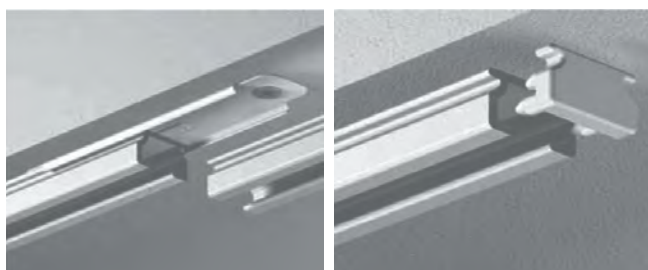

ART. NR.	VPE
	Weiß, Silber eloxiert	101	1 x 6 m
	Enddeckel Weiß, Grau	1010	1 Paar
	Schrauben 3 x 20 mm mit Dübel	4389	100
	Profilverbinder	1018	1
	Stopper mit Metallkralle (6 mm)	4277	10
	Verschlussstopfen (6 mm)	918L	10
	Gleiter 10 Stück auf Stange (6 mm)	4263	100
	Spalthaken	605	100
	Einfachhaken	385	100

		ART. NR.	VPE
	Gelenkgleiter (6 mm)	926	100
	Clickgleiter (6 mm)	400	100
	Clickgleiter mit Haken (6 mm)	310	100

WAVE ZUBEHÖR

	WAVE Band	8970	1 m 50 m
	WAVE Haken für Band 8970	8973	100
	WAVE Sinus Gleiterkette mit drehbarer Öse Weiß	8980	1 m 100 m
	WAVE Sinus Gleiter für erste und letzte Falte	8974	1