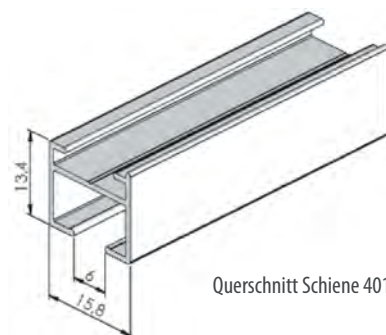

ART. NR.	VPE
	Weiß/Silber/Schwarz	401	1 x 6 m 10 x 6 m 20 x 6 m
	Enddeckel Weiß//Grau/Schwarz	402	1 Paar
	Schnellspanner Kunststoff Weiß	170	10
	Schnellspanner Metall mit Unterlegscheibe Silber	4521	10
	Deckenclip	175	10
	Profilverbinder	172	1
	Gleiter 10 Stück auf Stange (6 mm) Weiß Schwarz	4263 4264	100 100
	Spalthaken Weiß Schwarz	605 604	100 100

		ART. NR.	VPE
	Einfachhaken	385	100
	Gelenkgleiter (6 mm)	926	100
	Clickgleiter (6 mm)	400	100
	Clickgleiter mit Haken (6 mm)	310	100
	Objektroller	996	100
	Roller auf Nylonachse auf Stahlachse	4144 4330	10 10
	Stopper mit Metallkralle (6 mm)	4277	10
	Verschlussstopfen (6 mm)	918L	10

WAVE ZUBEHÖR

	WAVE Band	8970	1 m 50 m
	WAVE Haken für Band 8970	8973	100
	WAVE Sinus Gleiterkette mit drehbarer Öse Weiß	8980	1 m 100 m
	WAVE Sinus Gleiter für erste und letzte Falte	8974	1

Querschnitt Schiene 401