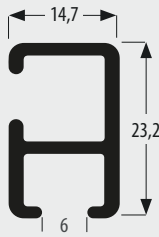

TECHNISCHE EIGENSCHAFTEN

FARBEN: Weiß pulverbeschichtet und silber E6 EV1 eloxiert.
BEFESTIGUNG: Das System ist für Wand- und Deckenmontage geeignet.
MONTAGEPUNKTE: Alle 60 – 80 cm.
BIEGERADIUS: Kleinster Biegeradius bei 90° Bögen 11 cm. Größere Radien sind möglich.
SONSTIGES: Einsatz von Rollern möglich.

GARNITUREN

Inkl.	
▶ Gleiter	4263
▶ Haken	605
▶ Feststeller	4277
▶ Träger	270
▶ Enddeckel	4126

GARNITUREN WAVE

Inkl.	
▶ WAVE Gleiterkette	8980
▶ WAVE Gleiterabstand	8 cm
▶ WAVE Bügel (für erste und letzte Falte)	8974
▶ Haken	8973
▶ Feststeller	4277
▶ Enddeckel	4126

Wir liefern alle Garnituren, wenn nicht anders bestellt ohne Ausklinkungen!

Die Menge der Gleiter erfolgt immer in gerader Anzahl.

BREITE CM	ANZAHL GLEITER	WAVE ANZAHL GLEITER
200	32	26
210	34	28
220	36	28
230	37	30
240	39	30
250	40	32
260	42	34
270	44	34
280	45	36
290	46	38
300	48	38
310	50	40
320	52	40
330	53	42
340	54	44
350	56	44
360	58	46
370	60	48
380	61	48
390	63	50
400	64	50
410	66	52
420	68	54
430	69	54
440	71	56
450	72	58
460	74	58
470	76	60
480	77	60
490	79	62
500	80	64
510	82	64
520	84	66
530	85	68
540	87	68
550	88	70
560	90	70
570	92	72
580	93	74
590	95	74
600	96	76

BELASTUNGSTABELLE

	Mit Gleiter 4263	Meter			Mit Gleiter 4263	Meter		
		2	4	6		2	4	6
KG		8	7	7		3	3	3
		6	5	5		3	3	3