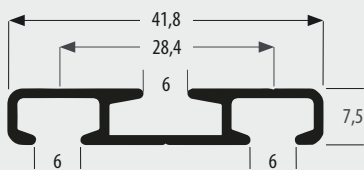

### BELASTUNGSTABELLE

	Mit Gleiter 4263	Meter			Mit Gleiter 4263	Meter		
		2	4	6		2	4	6
KG		6	8	8		3	2	2
		4	3	3		3	2	2

		ART. NR.	VPE
	Weiß, Silber eloxiert	101	1 x 6 m
	Enddeckel Weiß, Grau	1010	1 Paar
	Schrauben 3 x 20 mm mit Dübel	4389	100
	Profilverbinder	1018	1
	Stopper mit Metallkralle (6 mm)	4277	10
	Verschlussstopfen (6 mm)	918L	10
	Gleiter 10 Stück auf Stange (6 mm)	4263	100
	Spalthaken	605	100
	Einfachhaken	385	100

Wir liefern alle Garnituren, wenn nicht anders bestellt ohne Ausklüngen!

Die Menge der Gleiter erfolgt immer in gerader Anzahl.

BREITE CM	ANZAHL GLEITER	WAVE ANZAHL GLEITER
200	32	26
210	34	28
220	36	28
230	37	30
240	39	30
250	40	32
260	42	34
270	44	34
280	45	36
290	46	38
300	48	38
310	50	40
320	52	40
330	53	42
340	54	44
350	56	44
360	58	46
370	60	48
380	61	48
390	63	50
400	64	50
410	66	52
420	68	54
430	69	54
440	71	56
450	72	58
460	74	58
470	76	60
480	77	60
490	79	62
500	80	64
510	82	64
520	84	66
530	85	68
540	87	68
550	88	70
560	90	70
570	92	72
580	93	74
590	95	74
600	96	76

### BELASTUNGSTABELLE

	Mit Gleiter 4263	Meter			Mit Gleiter 4263	Meter		
		2	4	6		2	4	6
KG		6	8	8		3	4	4
		5	6	6				

		ART. NR.	VPE			ART. NR.	VPE
	Weiß Schwarz	388 389	1 x 6 m 1 x 6 m		Clickgleiter (6 mm)	400	100
	Enddeckel Weiß/Schwarz	387	1 Paar		Clickgleiter mit Haken (6 mm)	310	100
	Schrauben 4,0 x 40 mm mit Abdeckkappen	4390	100 500		Stopper mit Metallkralle (6 mm)	4277	10
	Spannriegel	391	10		Verschlussstopfen (6 mm)	918L	10
	Profilverbinder	390	1				
	Gleiter 10 Stück auf Stange (6 mm)	4263	100	<b>WAVE ZUBEHÖR</b>			
	Spalthaken	605	100		WAVE Band	8970	1 m 50 m
	Einfachhaken	385	100		WAVE Haken für Band 8970	8973	100
	Gelenkgleiter (6 mm)	926	100		WAVE Sinus Gleiterkette mit drehbarer Öse Weiß	8980	1 m 100 m
					WAVE Sinus Gleiter für erste und letzte Falte	8974	1