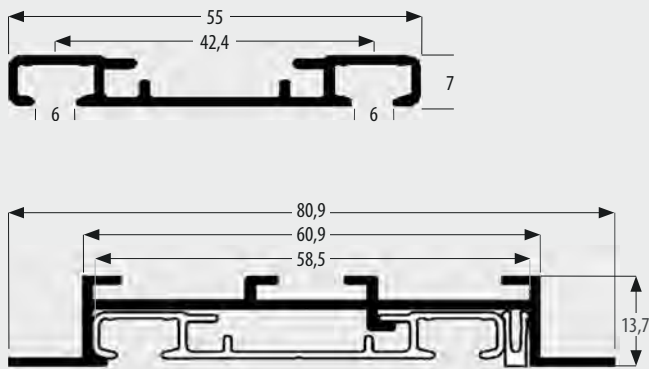

TECHNISCHE EIGENSCHAFTEN

FARBEN: Weiß pulverbeschichtet ähnlich RAL 9016.
BEFESTIGUNG: Mittels Spannriegel oder im Einbauprofil mittels Klemmclip.
MONTAGEPUNKTE: Alle 30 – 40 cm.

GARNITUREN

Inkl.	
▶ Gleiter	4263
▶ Haken	605
▶ Feststeller	4277
▶ Schnellspanner	595
▶ Enddeckel	590

Wir liefern alle Garnituren, wenn nicht anders bestellt ohne Ausklinkungen!

BELASTUNGSTABELLE

		Meter		
Mit Gleiter 4263		2	4	6
KG		6	8	8

BREITE CM	ANZAHL GLEITER
200	64
210	67
220	70
230	74
240	77
250	80
260	83
270	86
280	90
290	93
300	96
310	99
320	102
330	106
340	109
350	112
360	115
370	118
380	122
390	125
400	128
410	131
420	134
430	138
440	141
450	144
460	147
470	150
480	154
490	157
500	160
510	163
520	166
530	170
540	173
550	176
560	179
570	182
580	186
590	189
600	192