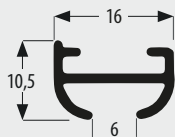

Wir liefern alle Garnituren, wenn nicht anders bestellt ohne  
Ausklüngen!

Die Menge der Gleiter erfolgt immer in gerader Anzahl.

BREITE CM	ANZAHL GLEITER	WAVE ANZAHL GLEITER
200	32	26
210	34	28
220	36	28
230	37	30
240	39	30
250	40	32
260	42	34
270	44	34
280	45	36
290	46	38
300	48	38
310	50	40
320	52	40
330	53	42
340	54	44
350	56	44
360	58	46
370	60	48
380	61	48
390	63	50
400	64	50
410	66	52
420	68	54
430	69	54
440	71	56
450	72	58
460	74	58
470	76	60
480	77	60
490	79	62
500	80	64
510	82	64
520	84	66
530	85	68
540	87	68
550	88	70
560	90	70
570	92	72
580	93	74
590	95	74
600	96	76

### BELASTUNGSTABELLE

	Mit Gleiter 4263	Meter			Mit Gleiter 4263	Meter		
		2	4	6		2	4	6
KG		6	8	8		3	2	2
		4	3	3		3	2	2

		ART. NR.	VPE
	Weiß, Silber eloxiert	101	1 x 6 m
	Enddeckel Weiß, Grau	1010	1 Paar
	Schrauben 3 x 20 mm mit Dübel	4389	100
	Profilverbinder	1018	1
	Stopper mit Metallkralle (6 mm)	4277	10
	Verschlussstopfen (6 mm)	918L	10
	Gleiter 10 Stück auf Stange (6 mm)	4263	100
	Spalthaken	605	100
	Einfachhaken	385	100

		ART. NR.	VPE
	Gelenkgleiter (6 mm)	926	100
	Clickgleiter (6 mm)	400	100
	Clickgleiter mit Haken (6 mm)	310	100

WAVE ZUBEHÖR

	WAVE Band	8970	1 m 50 m
	WAVE Haken für Band 8970	8973	100
	WAVE Sinus Gleiterkette mit drehbarer Öse Weiß	8980	1 m 100 m
	WAVE Sinus Gleiter für erste und letzte Falte	8974	1