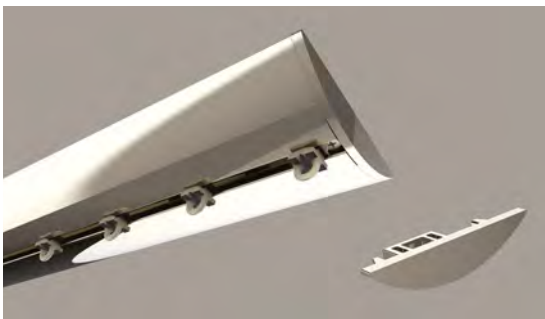

Designschienern

**TECHNISCHE EIGENSCHAFTEN**

Besonders gut geeignet für Vorhänge mit WAVE-System.

FARBEN: Weiß matt, Alu-satiert.

BEFESTIGUNG: Alle 40 – 60 cm.

SONSTIGES: Einsatz von Rollern möglich

GARNITUREN

Inkl.

- ▶ Gleiter 4263
- ▶ Haken 605
- ▶ Feststeller 4277
- ▶ Enddeckel kurz 4626
- ▶ Spannriegel 4483

GARNITUREN WAVE

Inkl.

- ▶ WAVE Gleiterkette 8980
- ▶ WAVE Gleiterabstand 8 cm
- ▶ WAVE Bügel (für erste und letzte Falte) 8974
- ▶ Haken 8971
- ▶ Spannriegel 4483
- ▶ Enddeckel 4626
- ▶ Schrauben Dübel (3 x 20 mm) 4389

Wir liefern alle Garnituren, wenn nicht anders bestellt ohne Ausklinkungen!

Die Menge der Gleiter erfolgt immer in gerader Anzahl.

**BELASTUNGSTABELLE**

		Meter		
Mit Gleiter 4263		2	4	6
KG		6	8	8

BREITE CM	ANZAHL GLEITER	WAVE ANZAHL GLEITER
100	16	14
110	18	14
120	20	16
130	21	18
140	23	18
150	24	20
160	26	20
170	28	22
180	29	24
190	31	24
200	32	26
210	34	28
220	36	28
230	37	30
240	39	30
250	40	32
260	42	34
270	44	34
280	45	36
290	46	38
300	48	38
310	50	40
320	52	40
330	53	42
340	54	44
350	56	44
360	58	46
370	60	48
380	61	48
390	63	50
400	64	50
410	66	52
420	68	54
430	69	54
440	71	56
450	72	58
460	74	58
470	76	60
480	77	60
490	79	62
500	80	64
510	82	64
520	84	66
530	85	68
540	87	68
550	88	70
560	90	70
570	92	72
580	93	74
590	95	74
600	96	76

		ART. NR.	VPE
	Weiß/Alu-Satiniert	577	1 x 6 m
	Enddeckel kurz Weiß/Alu-Satiniert	4626	1 Paar
	Enddeckel lang Weiß Alu-Satiniert	4629 4630	1 Paar 1 Paar
	Schnellspanner	4483	1
	Stopper mit Metallkralle (6 mm)	4277	10