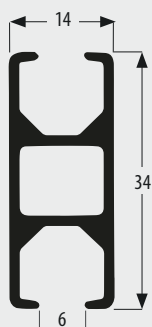

TECHNISCHE EIGENSCHAFTEN

FARBEN: Weiß und Schwarz pulverbeschichtet

BEFESTIGUNG: Wandmontage

BIEGERADIUS: Standard Biegeradius

bei 90° Bögen 25 cm.

SONSTIGES: Geeignet für schwere Vorhänge. Einsatz von Gleitern und Rollern möglich.

GARNITUREN

Inkl.

- Gleiter 4263
- Haken 605
- Wandträger 2432
- Enddeckel 4066

GARNITUREN WAVE

Inkl.

- WAVE Gleiterkette 8980
- WAVE Gleiterabstand 8 cm
- WAVE Bügel (für erste und letzte Falte) 8974
- Haken 8973
- Feststeller 4277
- Enddeckel 402

Wir liefern alle Garnituren, wenn nicht anders bestellt ohne Ausklinkungen!

Die Menge der Gleiter erfolgt immer in gerader Anzahl.

BREITE CM	458/1		458/2
	ANZAHL GLEITER	WAVE ANZAHL GLEITER	ANZAHL TRÄGER
100	16	14	2
110	18	14	2
120	20	16	2
130	21	18	2
140	23	18	2
150	24	20	2
160	26	20	2
170	28	22	2
180	29	24	2
190	31	24	3
200	32	26	3
210	34	28	3
220	36	28	3
230	37	30	3
240	39	30	3
250	40	32	3
260	42	34	3
270	44	34	3
280	45	36	3
290	46	38	3
300	48	38	3
310	50	40	3
320	52	40	3
330	53	42	3
340	54	44	3
350	56	44	4
360	58	46	4
370	60	48	4
380	61	48	4
390	63	50	4
400	64	50	4
410	66	52	4
420	68	54	4
430	69	54	4
440	71	56	4
450	72	58	4
460	74	58	5
470	76	60	5
480	77	60	5
490	79	62	5
500	80	64	5
510	82	64	5
520	84	66	5
530	85	68	5
540	87	68	5
550	88	70	5
560	90	70	5
570	92	72	5
580	93	74	5
590	95	74	5
600	96	76	6

BELASTUNGSTABELLE

	Mit Gleiter 4263	Meter			Mit Gleiter 4263	Meter		
		2	4	6		2	4	6
KG		8	11	11		3	5	5
		7	9	9		3	5	5