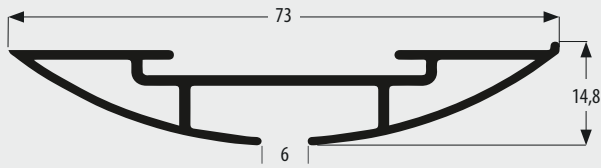

Designschienern

**TECHNISCHE EIGENSCHAFTEN**

Besonders gut geeignet für Vorhänge mit WAVE-System.

FARBEN: Weiß matt, Alu-satiert.

BEFESTIGUNG: Alle 40 – 60 cm.

SONSTIGES: Einsatz von Rollern möglich

GARNITUREN

Inkl.

- ▶ Gleiter 4263
- ▶ Haken 605
- ▶ Feststeller 4277
- ▶ Enddeckel kurz 4626
- ▶ Spannriegel 4483

GARNITUREN WAVE

Inkl.

- ▶ WAVE Gleiterkette 8980
- ▶ WAVE Gleiterabstand 8 cm
- ▶ WAVE Bügel (für erste und letzte Falte) 8974
- ▶ Haken 8971
- ▶ Spannriegel 4483
- ▶ Enddeckel 4626
- ▶ Schrauben Dübel (3 x 20 mm) 4389

Wir liefern alle Garnituren, wenn nicht anders bestellt ohne Ausklinkungen!

Die Menge der Gleiter erfolgt immer in gerader Anzahl.

**BELASTUNGSTABELLE**

		Meter		
Mit Gleiter 4263		2	4	6
KG		6	8	8

BREITE CM	ANZAHL GLEITER	WAVE ANZAHL GLEITER
100	16	14
110	18	14
120	20	16
130	21	18
140	23	18
150	24	20
160	26	20
170	28	22
180	29	24
190	31	24
200	32	26
210	34	28
220	36	28
230	37	30
240	39	30
250	40	32
260	42	34
270	44	34
280	45	36
290	46	38
300	48	38
310	50	40
320	52	40
330	53	42
340	54	44
350	56	44
360	58	46
370	60	48
380	61	48
390	63	50
400	64	50
410	66	52
420	68	54
430	69	54
440	71	56
450	72	58
460	74	58
470	76	60
480	77	60
490	79	62
500	80	64
510	82	64
520	84	66
530	85	68
540	87	68
550	88	70
560	90	70
570	92	72
580	93	74
590	95	74
600	96	76