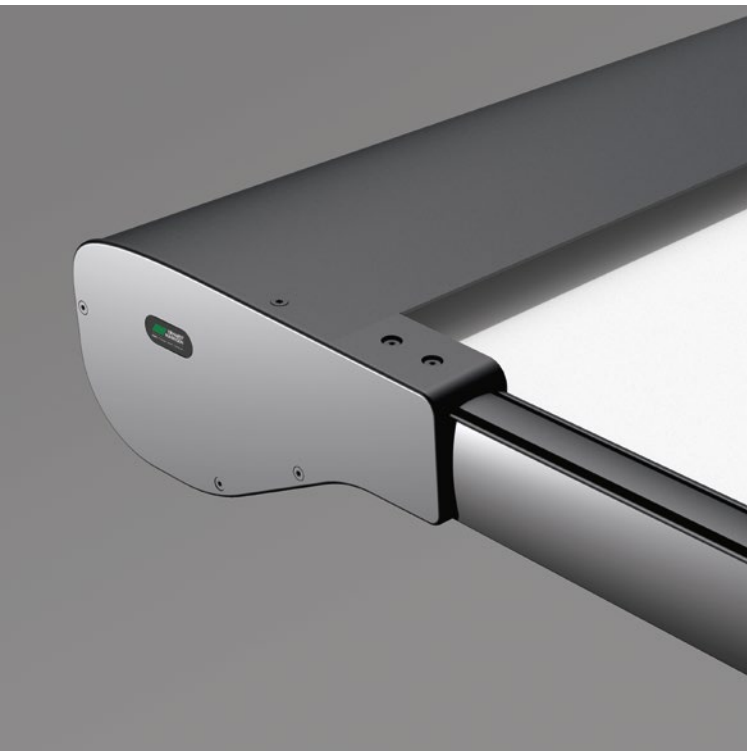

MEIN GROSSZÜGIGER LIEBLINGSPLATZ.

DIE ERHARDT PM.

Mein großzügiger Lieblingsplatz

Als Spezialist für Sonnenschutz bietet ERHARDT Markisen für jeden Outdoor-Bereich eine passende Überdachungslösung. Mit unserer Pergolamarkise PM haben wir das Beste aus Markise und Terrassendach verbunden. Sie schützt großflächige Balkone oder Terrassen zuverlässig vor Sonne, anderen Witterungseinflüssen und störenden Blicken. Außerdem lässt sie sich flexibel an Ihre Bedürfnisse anpassen.

Unsere große Auswahl an Halterungen garantiert eine einfache Montage – auch an schwierigen Fassaden. Dabei setzen wir eine funktionale Clipkonsole ein, um Ihnen ein elegantes und modernes Design zu bieten.

“

*Hier kann ich mich
zurücklehnen und
alles loslassen.*

”

Die standfeste und langlebige Pergolamarkise schützt Ihren Lieblingsplatz zuverlässig. Das seitliche Markisentuch kann per Zip-Funktion mit wenigen Handgriffen aufgespannt werden und lässt keinen Lichtstrahl durch. In Kombination mit dem optionalen Variovolant sorgen Sie ganz komfortabel per Knopfdruck für optimale Beschattung bei tiefstehender Sonne und idealen Sichtschutz.