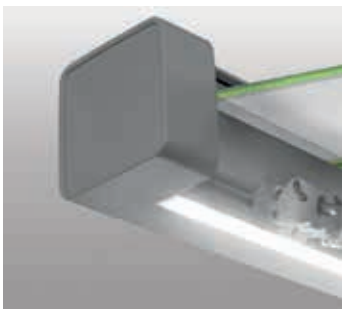

ERHARDT Q

EIN PRODUKT VIELE MÖGLICHKEITEN

Design

Quadratisch, geradlinig, modern. So ist die ERHARDT Q genau die richtige Markise für Ihre exklusive Terrasse. Das Design passt sich hervorragend an Ihre moderne Architektur des Hauses an und ergänzt diese um eine weiteres Highlight.

Rundumschutz für Tuch und Technik

Das Tuch und die Technik sind im eingefahrenen Zustand komplett im Gehäuse geschützt und gewährleistet dadurch einen perfekten Schutz vor Witterungseinflüssen.