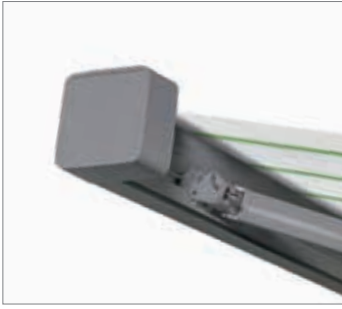

Individuelle Neigungsverstellung

Mit der Neigungsverstellung zwischen 5° - 35° lässt sich die ERHARDT Q individuell an Ihren Lieblingsplatz anpassen und somit einen optimalen Schutz erzeugen.

CE Made in Germany

ERHARDT Markisenbau fertigt alle Markisen in Burtenbach (Bayern). Größtmöglicher Service und eine permanente Fertigungskontrolle garantieren hohe Qualität.