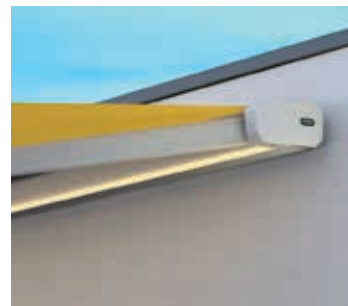

ERHARDT K

EIN PRODUKT VIELE MÖGLICHKEITEN

Design

Die Kassettenmarkise ERHARDT K überzeugt mit Ihrer kompakten Bauweise und Ihrem modernen Design. Bei dem Formenentwurf wurde größtens Wert auf minimale Erscheinung in geschlossenem Zustand der Markise, mit maximaler Funktionalität gelegt. Somit fügt sich die Markise harmonisch in Ihre Umgebung ein und erzeugt eine minimale Wahrnehmung der Kassette.

Gelenkarme für höchste Belastungen

Die stabile Mechanik des hochwertigen Band-Gelenkarmes gewährleistet dauerhaft eine hohe Stabilität und extreme Belastbarkeit.

Individuelle Neigungsverstellung

Die Neigung der Markise kann von 0° - 40° (Bedienung mit Motor) an Ihre Erfordernisse angepasst werden. Somit können Sie den Schatten für Ihren Sonnenplatz individuell einstellen. Bei einer manuellen Bedienung durch eine Kurbel ist eine Verstellung von 0° - 30° möglich.

Kassettenhöhe von nur 13 cm

Dank der kompakten Bauweise von nur 13 cm Kassettenhöhe lässt sich die Markise auch auf kleinstem Raum durch die zahlreichen Montagemöglichkeiten perfekt integrieren.

Licht und Komfort

Im Gehäuse unauffällig integrierte LED-Stripes sorgen für ein stimmungsvolles Ambiente auf Ihrer Terrasse. Dabei können Sie je nach Situation das Licht über die Dimm-Funktion optimal angleichen. Der externe Trafo für die Lichtsteuerung kann in einem separaten Gehäuse aus Aluminium, in der gleichen Farbe wie die Markise untergebracht werden. Maximalen Komfort erhalten Sie durch den eingebauten Funkmotor mit der dazugehörigen Funkfernbedienung, mit der sowohl die Markise als auch das Licht in Einem angesteuert werden kann. Optional erhältlich sind Windsensoren und eine Sonnenautomatik.