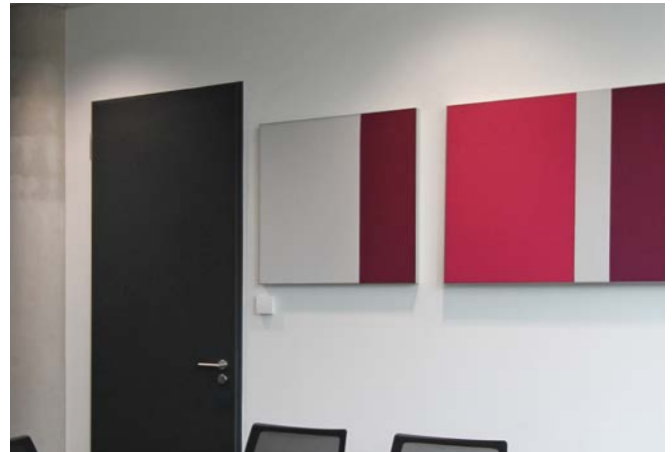

Digitaldruck

Individualisieren Sie die Akustikelemente Sonic-Panel und Sonic-Panel-S, indem Sie unser Angebot des Bilddrucks nutzen. Mit Bildern setzen Sie Akzente.

Gestalten Sie das Aussehen nach Ihren ganz persönlichen Wünschen. Ob Branding, Grafik oder Foto, Ihnen stehen alle Möglichkeiten offen.