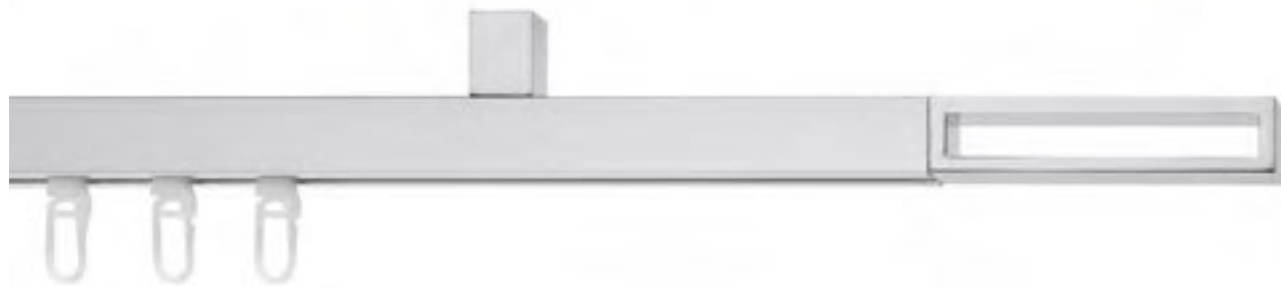

.03 Endstück air
.55 Träger cubic 8 cm
.572 verchromt

.01 Endstück end
.57 Doppelträger cubic 13 cm mit Anwendung Paneelwagen cover
.720 alu-silber

buchheister® cubic
Wandbefestigung

cubic 18 x 18 mm

.03 Endstück air
.09 Deckenträger cubic
.572 verchromt