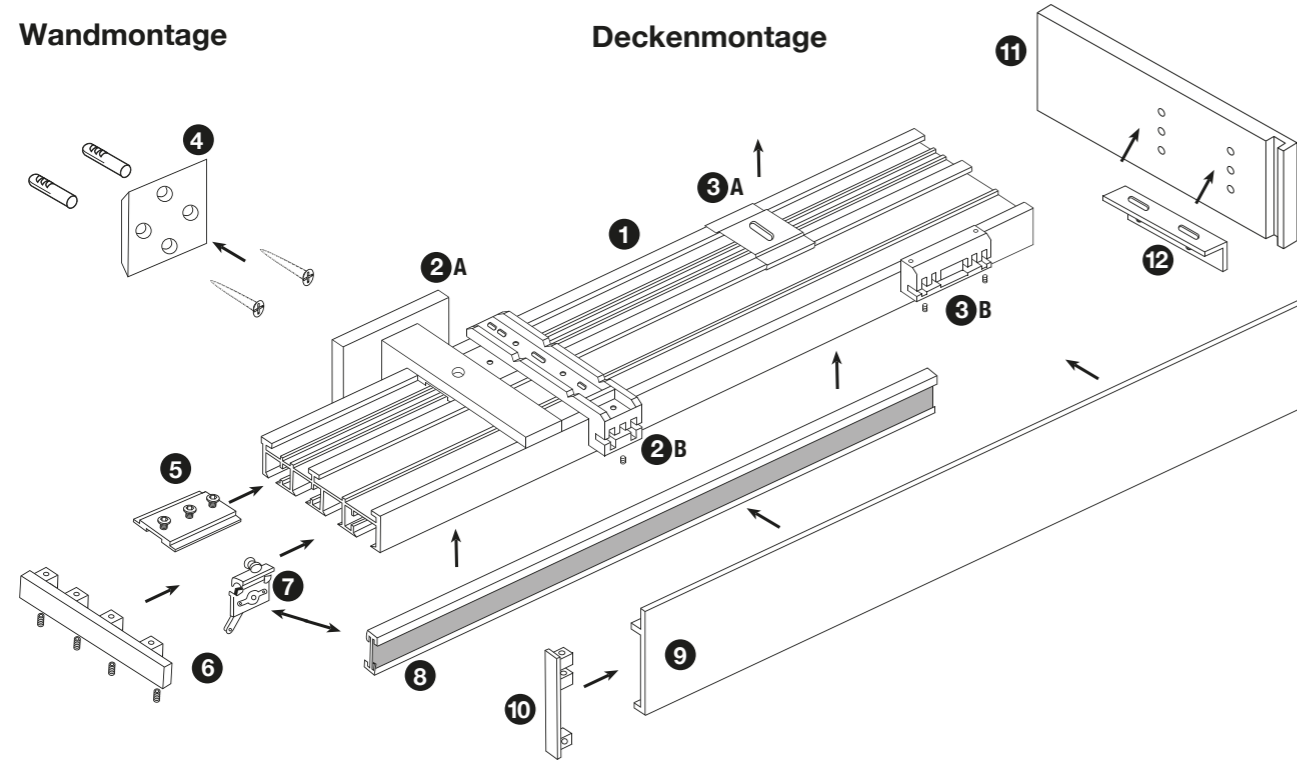

cover 2-5 Deckenmontage

geeignet für Wand- und Deckenmontage

Wandmontage

Deckenmontage

- Wandmontage**
- 1 Flächenvorhangschiene track 4
 - 2A Wandträger track 4
 - 2B Adapter zur Blendenbefestigung für Wandträger track 2-5
 - 4 Wand-Befestigungsplatte
 - 5 Verbinder
 - 6 Endkappe Metall
 - 7 Knebel-Rollwagen
 - 8 Paneelwagen cover
 - 9 Blende cover
 - 10 Endkappe cover
 - 11 Seitendeckel cover
 - 12 Befestigungswinkel für Seitendeckel