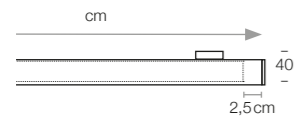

Endstücke

Deckenmontage 1-Lauf

Bestellhinweis:
Bestellmaß = Blendmaß
Profilmaß = -2,5 cm je Seite