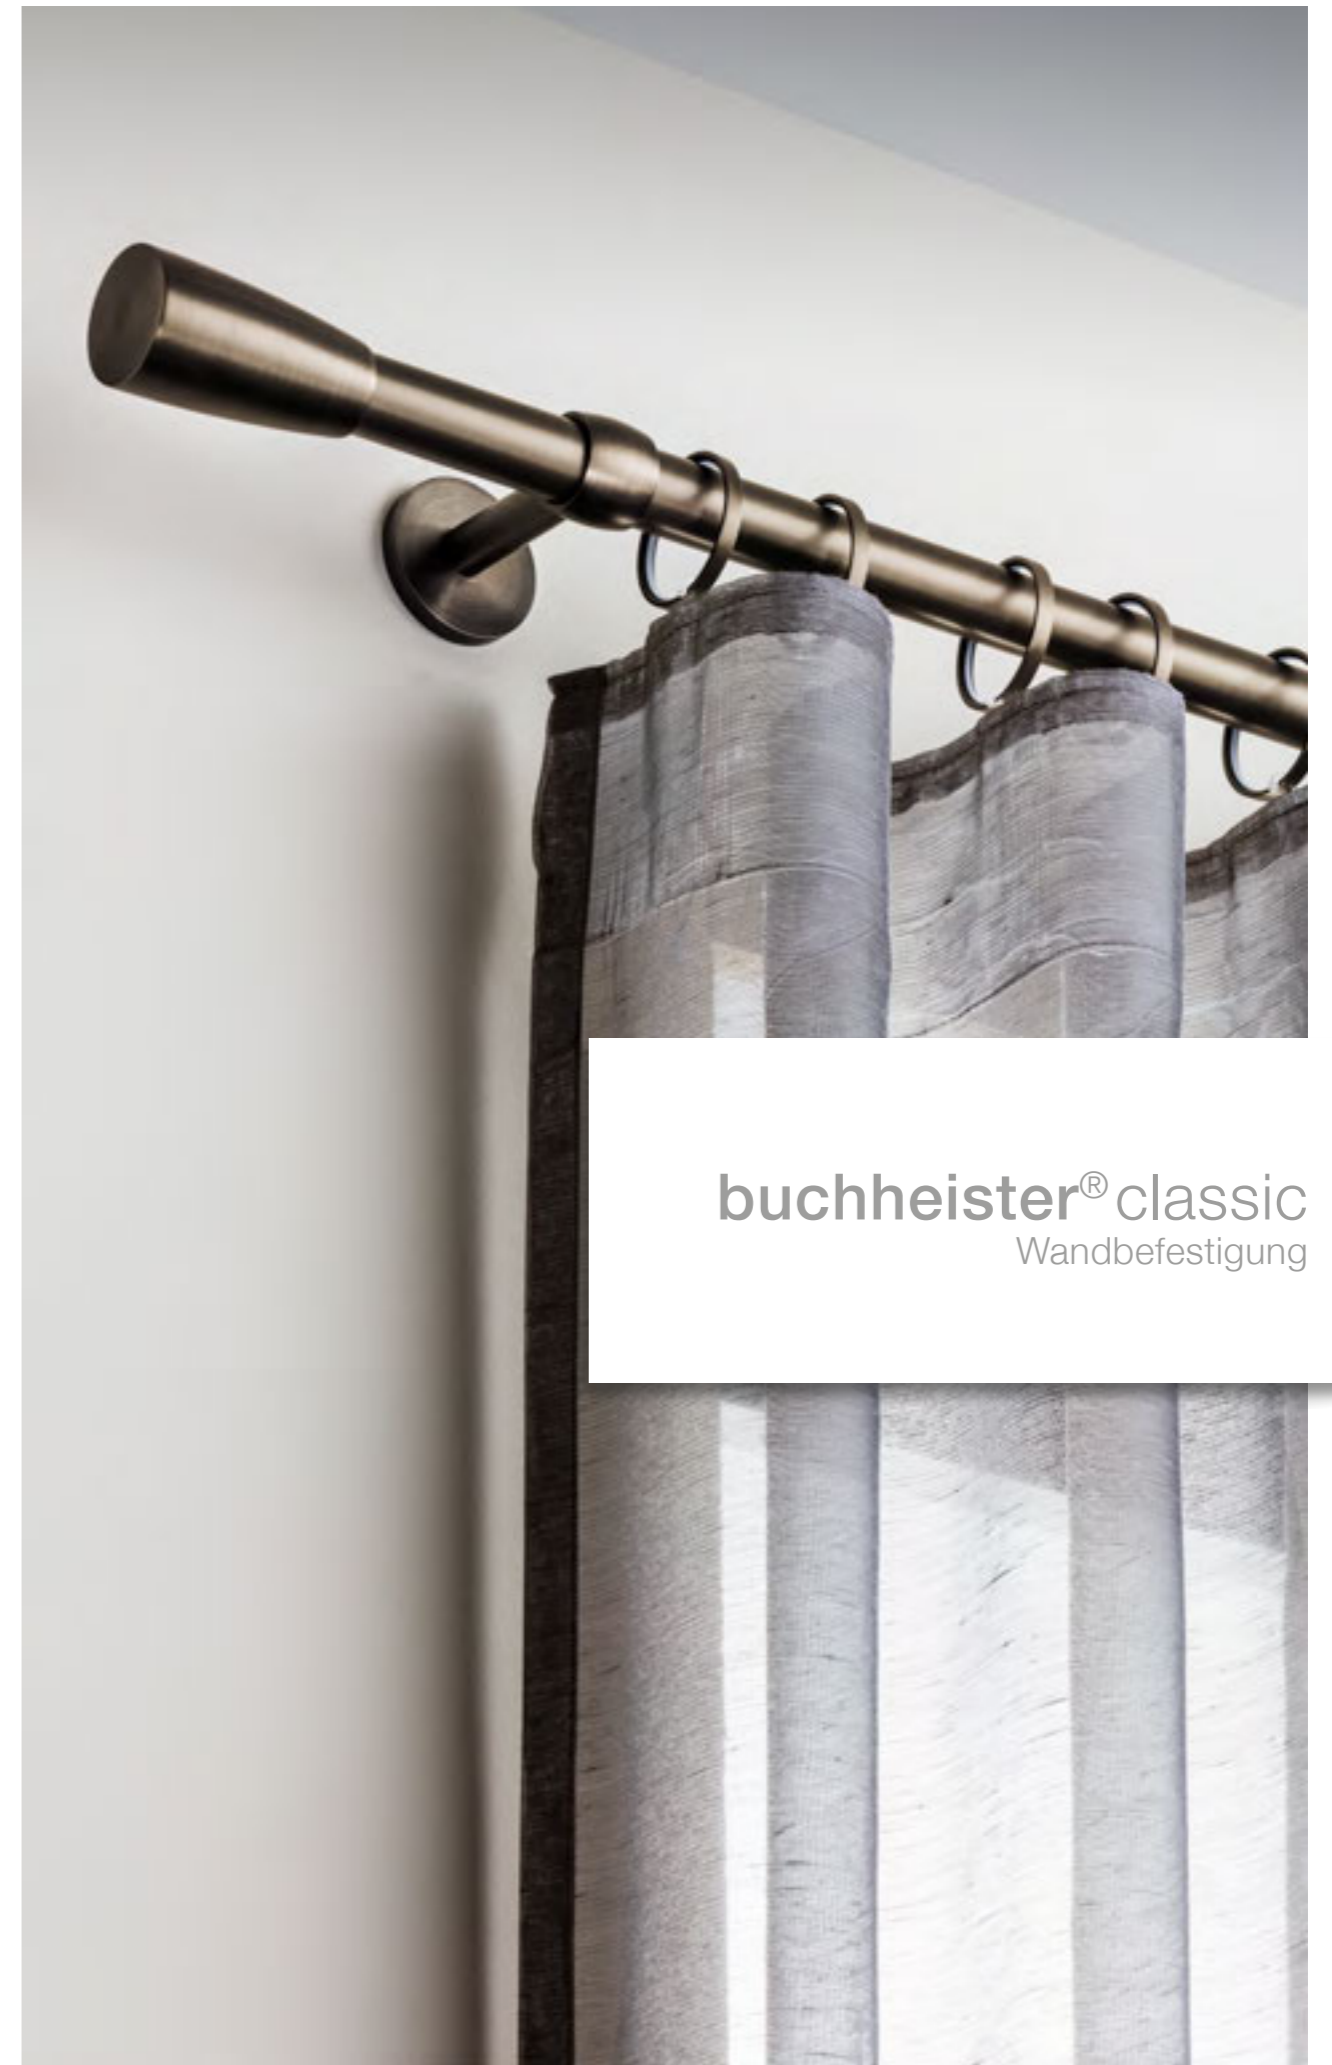

buchheister® classic
Wandbefestigung