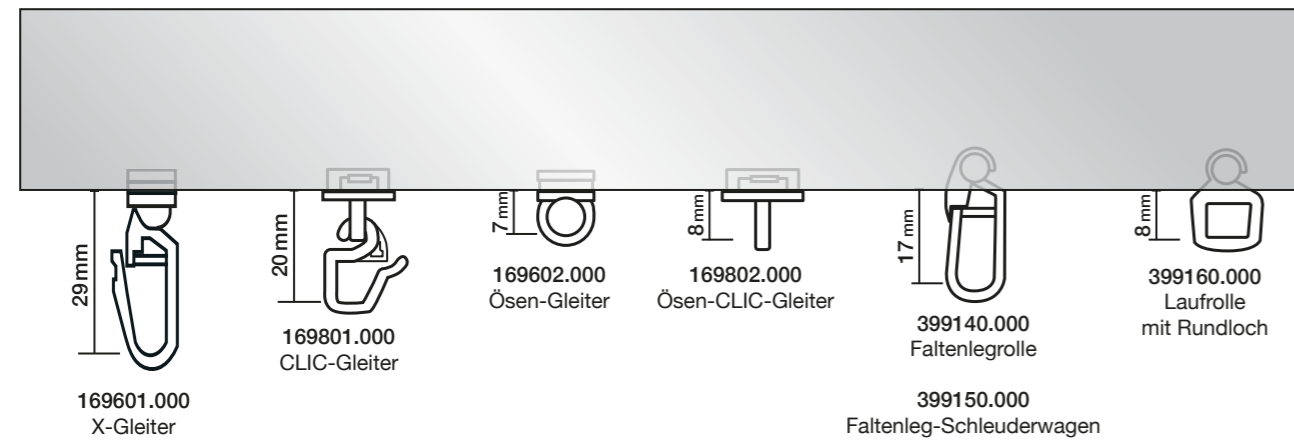

Innenlaufprofile mit sichtbarem Laufkanal 4mm