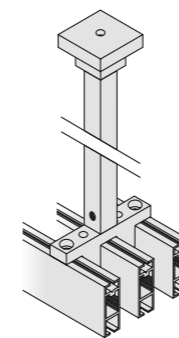

Deckenmontage

Deckenträger 3-lauf mit Trägerverlängerung, kürzbar