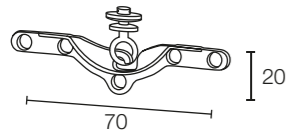

buchheister® Wellenvorhänge
Nähanleitung

Nähanleitung Wellenvorhang

Drehgleiterabstand: **80 mm**
 Falttiefe: **12 bis 18 cm**

Drehgleiter mit Schnur
522100.001

Stechhaken
522200.001

Bügel für Endgleiter
522300.001