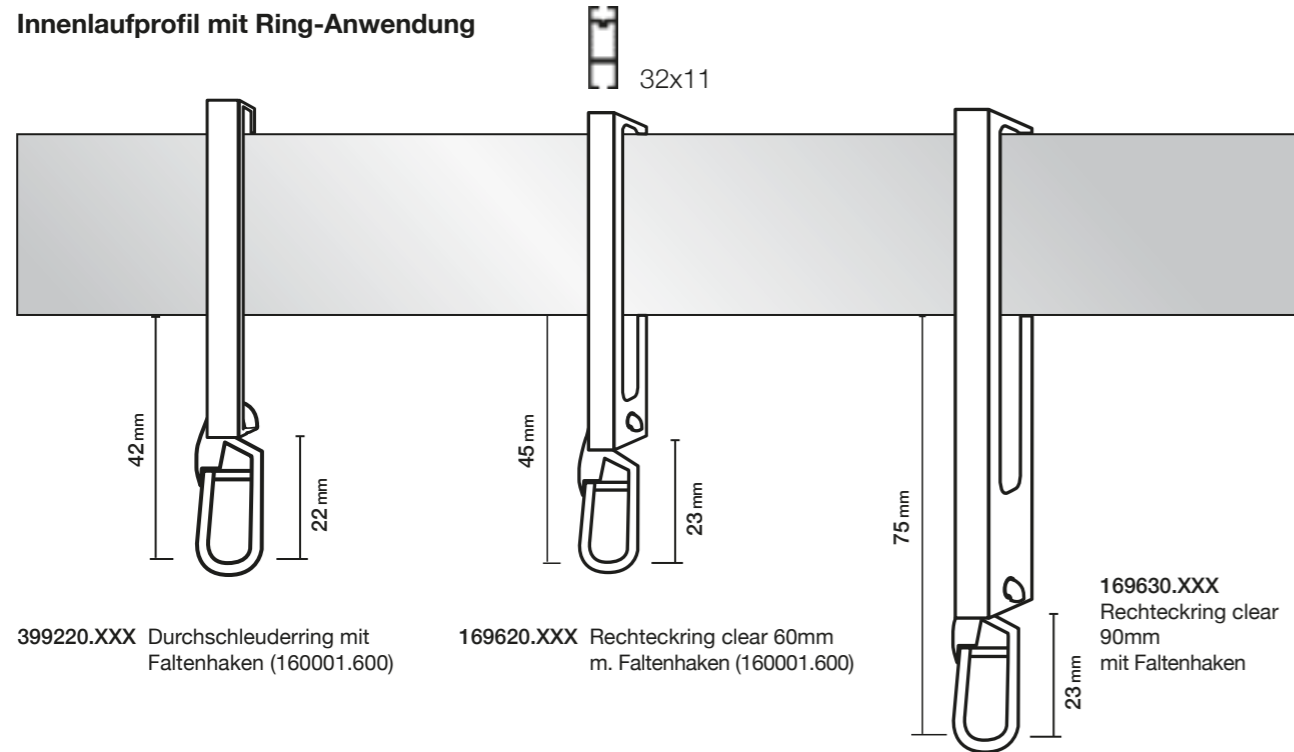

Nähhinweise für Ringanwendung

Innenlaufprofil mit Ring-Anwendung