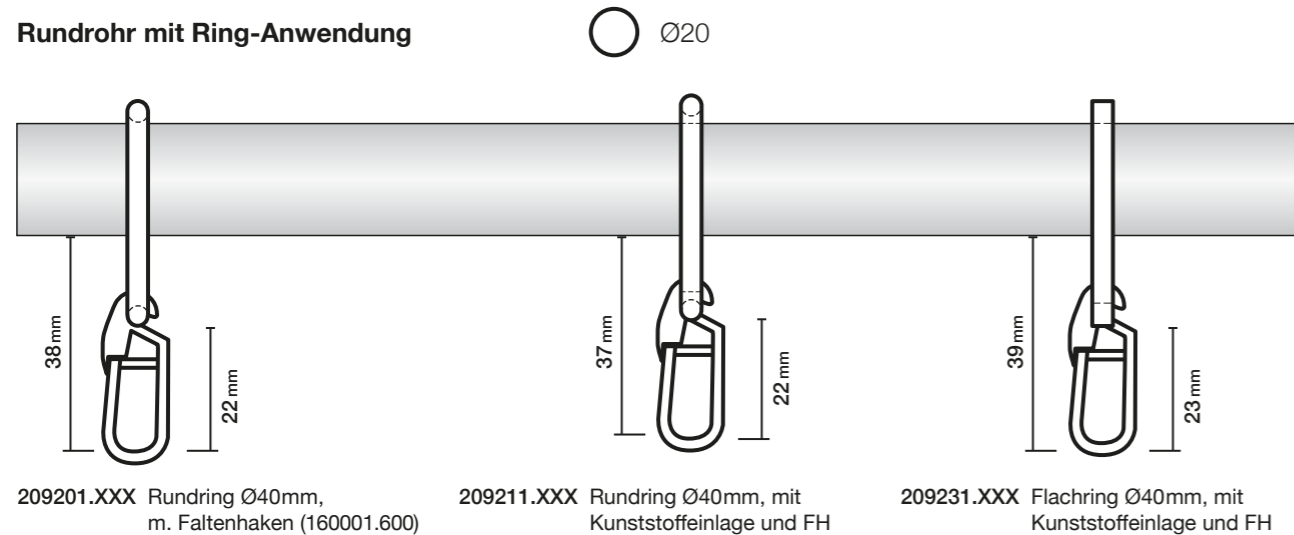

Rundrohr mit Ring-Anwendung