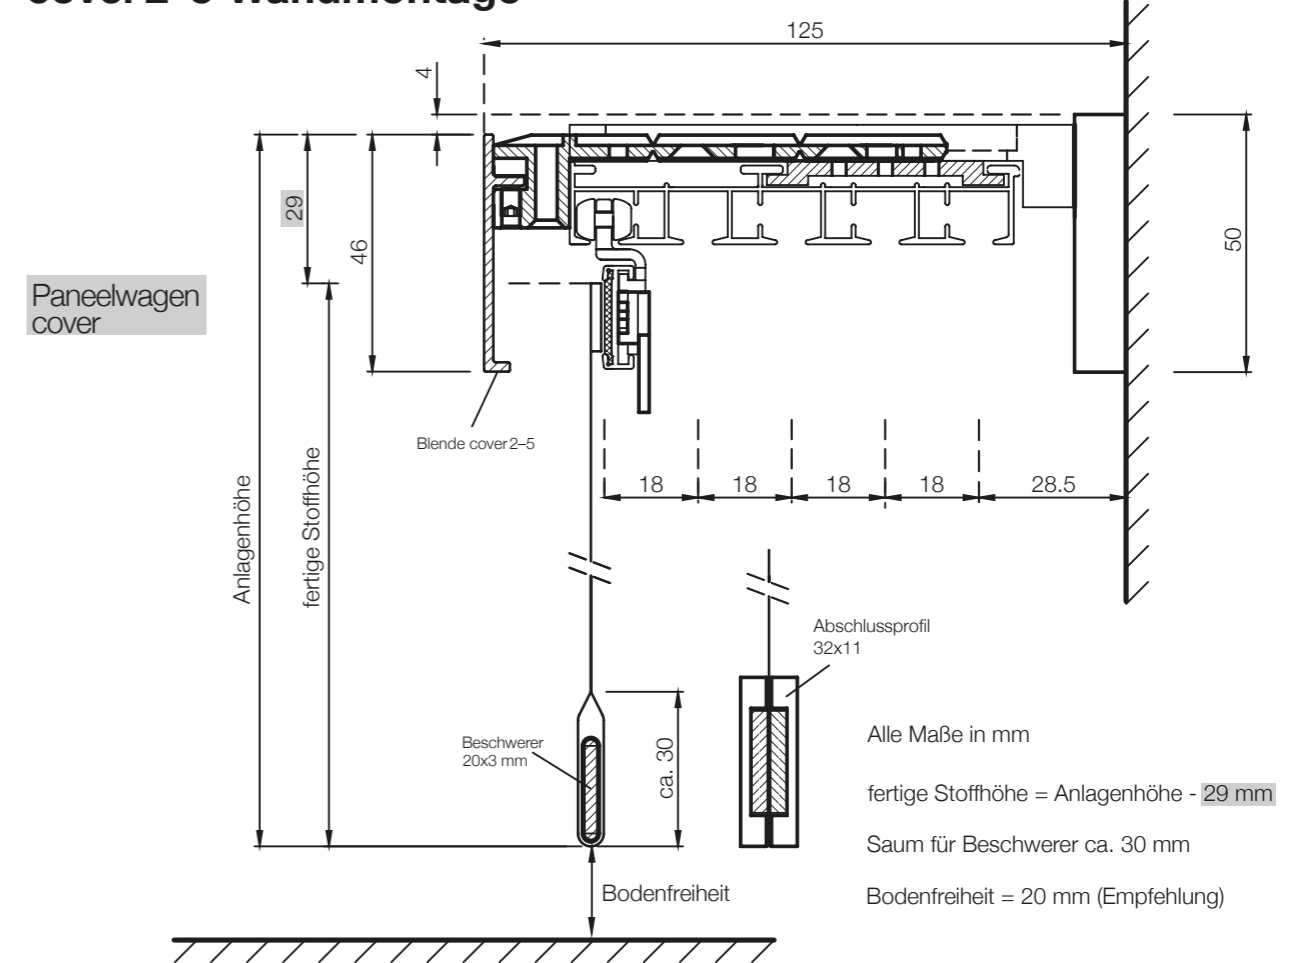

cover 2-5 Wandmontage