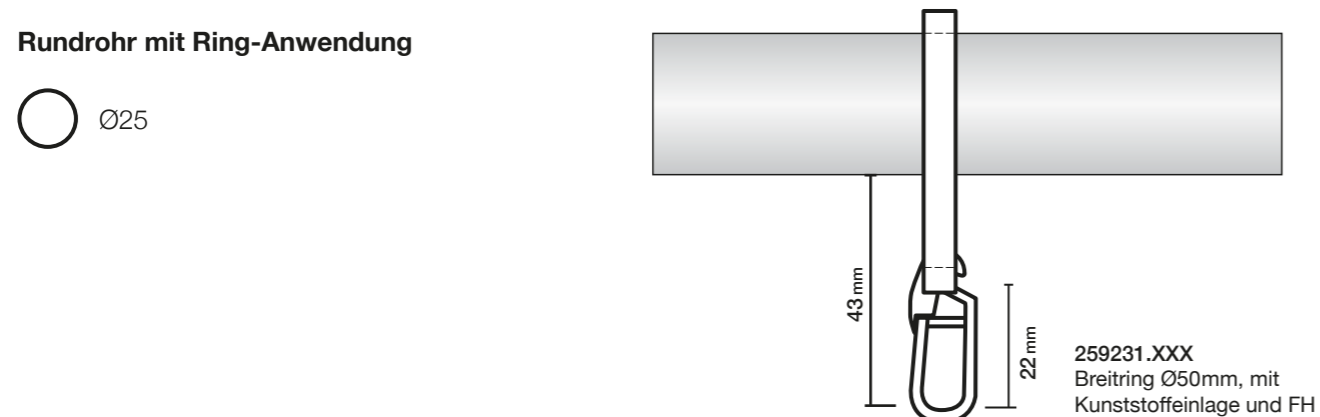

Rundrohr mit Ring-Anwendung

wichtige Hinweise

Alle Preisangaben sind unverbindliche Preisempfehlungen in EURO inkl. MwSt. und verstehen sich ab Werk zzgl. Verpackungs- und Frachtkosten. Druckfehler und Kalkulationsfehler behalten wir uns vor. Mit dem Erscheinen dieser Preisliste verlieren alle vorherigen Preislisten aus dem buchheister®-inspiring rooms Sortiment ihre Gültigkeit.

Preisstellung:

1. Lagerlängen und Zuschnitte der Rohre, Profile und Stäbe in EURO / Meter
2. Endstücke, Träger, Ringe und sonstiges Zubehör in EURO / Stück

Die Längenangaben beziehen sich auf die jeweilige Rohr-, Profil- bzw. Stablänge ohne Endstücke. Grundsätzlich ist jede Länge (bis zur Maximal-Länge - siehe Zubehör!) lieferbar. Die Berechnung erfolgt aufgerundet zum nächsten 20 cm Sprung (272 cm = 280 cm).

Sonderverpackungen wie Papprohre oder Holzverpackungen, insbesondere für Biegungen, werden zu Selbstkosten berechnet.

Transportschäden sind uns sofort, spätestens innerhalb von 24 Stunden anzuzeigen. Bei erkennbaren Schäden muss der Schaden durch das Transportunternehmen bei Übergabe bestätigt werden. Der Versand an eine nicht-kommerzielle Adresse befreit nicht von der Verpflichtung zur Wareneingangsprüfung.

Bei allen Maßangaben handelt es sich um Zirka-Werte in Millimeter (Nennmaß).

Alle Garnituren werden mit Träger, Wandabstand kurz geliefert. Die Lieferung von Garnituren mit längeren Trägern ist gegen Aufpreis möglich. Der Einsatz des Mittelträgers bei den angegebenen Längenspezifikationen ist nur eine Empfehlung. Bei bestimmten Anwendungen, z.B. schwere Vorhangstoffe oder Träger mit größeren Wandabständen, muss eventuell ein zusätzlicher Träger eingesetzt werden. Gewährleistung besteht nicht.

Grundsätzlich sind bei den Garnituren mit Ringen Faltenhaken einkalkuliert. Auf Wunsch können auch Ösenhaken geliefert werden. Einzelteile, die zusammen eine Garnitur ergeben, werden zum Garniturpreis berechnet.

Die Garnituren können desweiteren jeweils individuell aus dem Zubehör des jeweiligen Programmes zusammengestellt und entsprechend als Einzelteile bestellt werden.

Alle Garnituren werden auftragsbezogen, d.h. einzeln angefertigt und können somit nicht retourniert werden.

Technische Neuerungen, Weiterentwicklungen und Verbesserungen sind uns jederzeit vorbehalten und berechtigen zu keinen Ersatzansprüchen.

Bei allen Artikeln können geringfügige Abweichungen – insbesondere farblicher Art – produktionsbedingt von Fertigung zu Fertigung nicht ausgeschlossen werden. Der Kunde kann daher insoweit keine Gewährleistungsrechte geltend machen. Kleine Oberflächenfehler, die in einer Entfernung von 100 cm nicht erkennbar sind, berechtigen nicht zur Reklamation. Jeder Mangel ist unverzüglich, spätestens jedoch innerhalb von 5 Tagen nach Warenerhalt schriftlich anzuzeigen, vor Benutzung und Montage.