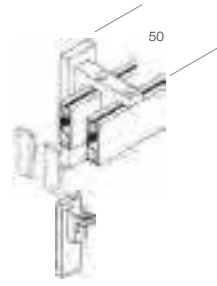

Endstücke

10 end cap

501 weiss
550 schwarz
720 alu-silber

561 vernickelt-matt

572 verchromt

Wandmontage 2-Lauf

32 Doppelträger rail&roll
2,5 / 5,0 cm

Länge cm	Träger	501 weiss	561 vernickelt-matt	572 verchromt
100	2	190,00	228,00	292,00
120	2	203,00	245,00	319,00
140	2	216,00	262,00	345,00
160	2	229,00	279,00	372,00
180	2	242,00	296,00	398,00
200	3	293,00	356,00	472,00
220	3	306,00	373,00	499,00
240	3	319,00	390,00	525,00
260	3	332,00	407,00	552,00
280	3	345,00	424,00	578,00
300	3	357,00	440,00	604,00
320	3	370,00	457,00	631,00
340	3	383,00	474,00	657,00
360	3	396,00	491,00	684,00
380	3	409,00	508,00	710,00
400	4	460,00	568,00	784,00
420	4	473,00	585,00	811,00
440	4	486,00	602,00	837,00
460	4	499,00	619,00	864,00
480	4	512,00	636,00	890,00
je +20		13,00	17,00	27,00
w1 1-seitig		-11,00	-6,00	-7,00
w2 2-seitig		-22,00	-12,00	-14,00

Wandlager
w1 1-seitig
w2 2-seitig