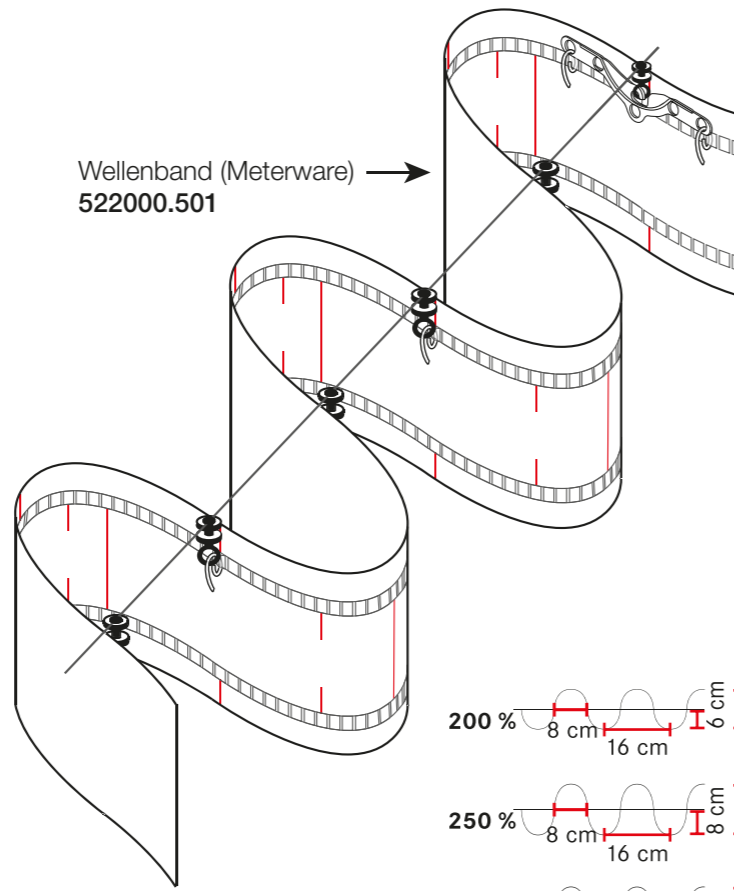

buchheister® Wellenvorhänge
Nähanleitung

Nähanleitung Wellenvorhang

Drehgleiterabstand: **80 mm**
 Falttiefe: **12 bis 18 cm**

Drehgleiter mit Schnur
522100.001

Stechhaken
522200.001

Bügel für Endgleiter
522300.001

Wellenband (Meterware)
522000.501

Rapport:
 bei **200 %** Zugabe: 16 cm
 bei **250 %** Zugabe: 20 cm
 bei **280 %** Zugabe: 23 cm

Ansicht von vorne bei **zugezogener** Gardine

Ansicht von hinten bei **zugezogener** Gardine