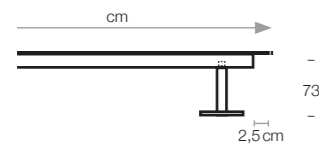

Wandmontage 1-Lauf

Bestellhinweis:
Bestellmaß = Blendmaß
Profilmass = -2,5 cm je Seite

100	14	2	184,00	275,00	214,00	-24,00
120	16	2	191,00	289,00	223,00	-26,00
140	20	2	201,00	306,00	233,00	-28,00
160	22	2	209,00	321,00	242,00	-29,00
180	24	2	217,00	336,00	251,00	-30,00
200	26	2	224,00	350,00	260,00	-32,00
220	30	2	234,00	367,00	271,00	-34,00
240	32	2	242,00	382,00	280,00	-35,00
260	34	3	291,00	456,00	338,00	-36,00
280	36	3	298,00	470,00	347,00	-38,00
300	40	3	308,00	487,00	358,00	-40,00
320	42	3	316,00	502,00	367,00	-41,00
340	44	3	324,00	517,00	376,00	-42,00
360	46	3	331,00	531,00	385,00	-44,00
380	50	3	341,00	548,00	396,00	-46,00
400	52	3	349,00	563,00	405,00	-47,00
420	54	3	357,00	578,00	414,00	-48,00
440	56	3	364,00	592,00	423,00	-50,00
460	60	3	374,00	609,00	434,00	-52,00
480	62	4	423,00	683,00	492,00	-53,00
500	64	4	431,00	698,00	501,00	-54,00
520	66	4	438,00	712,00	510,00	-56,00
540	70	4	448,00	729,00	520,00	-58,00
560	72	4	456,00	744,00	529,00	-59,00
580	74	4	464,00	759,00	538,00	-60,00
600	76	4	471,00	-	547,00	-62,00

Bestellbeispiel
Art.-Nr.: 35 / 340 / 8 / 02 / 11 . 720
Länge cm Gleiter mit Schnur Endstück slim Wandträger slim 8 cm Farbe alu-silber

Endstücke