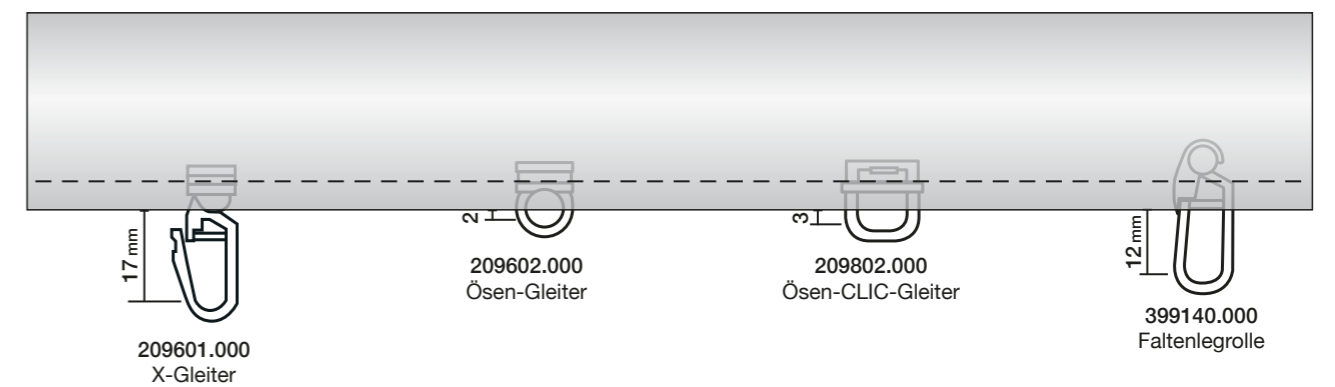

Innenlaufprofile mit verdecktem Laufkanal 6mm