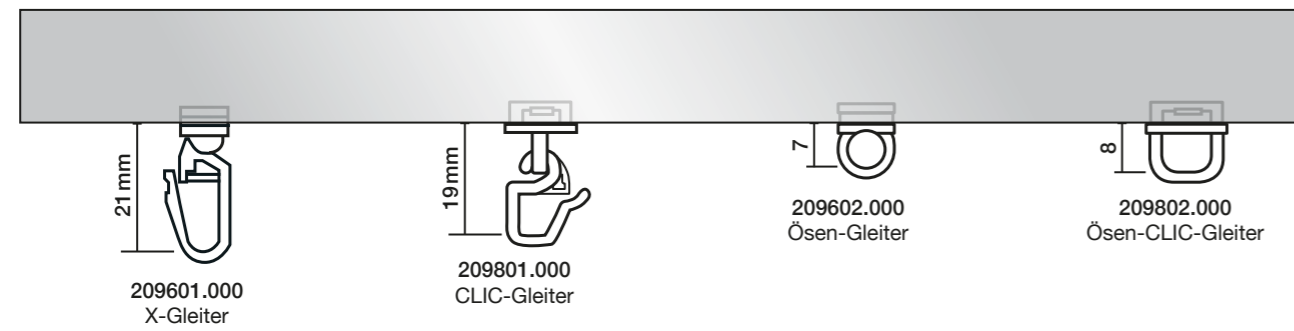

Nähhinweise für Innenlaufprofile

Innenlaufprofile mit sichtbarem Laufkanal 6mm