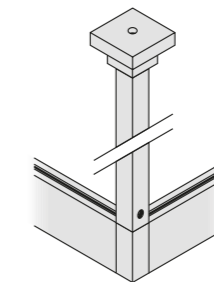

Eckverbinder mit Deckenträger, kürzbar