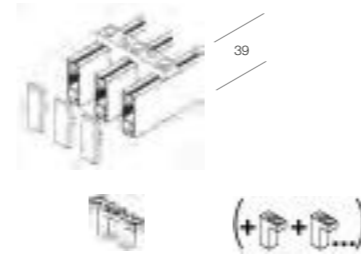

Deckenmontage 3-Lauf

19 3-Lauf Deckenträger rail&roll
0,7 cm

Länge cm	Träger	501 weiss	561 vernickelt-matt	572 verchromt
100	2	244,00	302,00	396,00
120	2	264,00	328,00	436,00
140	2	283,00	353,00	476,00
160	2	302,00	378,00	515,00
180	2	321,00	403,00	555,00
200	3	378,00	474,00	645,00
220	3	398,00	500,00	685,00
240	3	417,00	525,00	725,00
260	3	436,00	550,00	764,00
280	3	455,00	575,00	804,00
300	3	474,00	600,00	843,00
320	3	494,00	626,00	883,00
340	3	513,00	651,00	923,00
360	3	532,00	676,00	962,00
380	3	551,00	701,00	1.002,00
400	4	608,00	772,00	1.092,00
420	4	628,00	798,00	1.132,00
440	4	647,00	823,00	1.172,00
460	4	666,00	848,00	1.211,00
480	4	685,00	873,00	1.251,00
je +20		20,00	26,00	40,00
w1 1-seitig		-20,00	-22,00	-24,00
w2 2-seitig		-40,00	-44,00	-48,00

Wandlager
w1 1-seitig
w2 2-seitig

Bestellbeispiel
Art.-Nr.: 38 / 340 / 0 / 10 / 18 . 720 / w1
Länge cm Endstück end cap 2-Lauf DT r&r 0,7 cm Farbe alu-silber Wandlager 1-seitig