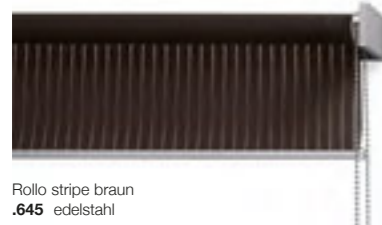

cool

Design-Rollo

.05 match Ø25 mm
.645 edelstahl

.04 cap Ø25 mm
.645 edelstahl

.05 match Ø25 mm
.645 edelstahl

Rollo stripe braun
.645 edelstahl

Rollo grau Standard-Rollogetriebe / Rechteckstift
.645 edelstahl