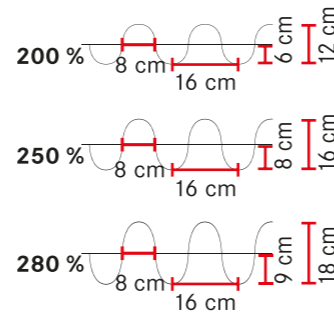

buchheister® Wellenvorhänge
Nähanleitung

Nähanleitung Wellenvorhang

Drehgleiterabstand: **80 mm**
 Falttiefe: **12 bis 18 cm**

Drehgleiter mit Schnur
522100.001

Stechhaken
522200.001

Bügel für Endgleiter
522300.001

Wellenband (Meterware)
522000.501

Rapport:
 bei **200 %** Zugabe: 16 cm
 bei **250 %** Zugabe: 20 cm
 bei **280 %** Zugabe: 23 cm

Ansicht von vorne bei **zugezogener** Gardine

Ansicht von hinten bei **zugezogener** Gardine