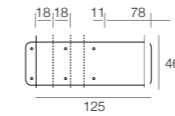

Länge cm	Rollwagen	501 weiss 720 alu-silber	561 vernickelt- matt
60	2	25,00	28,00
70	2	27,00	30,00
80	3	33,00	36,00
90	3	35,00	39,00
100	3	37,00	41,00
110	3	40,00	44,00
120	3	42,00	47,00
130	4	47,00	53,00
140	4	50,00	55,00
150	4	52,00	58,00
160	4	54,00	60,00