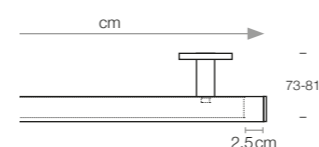

Deckenmontage 1-Lauf

Bestellhinweis:
Bestellmaß = Blendmaß
Profilmass = -2,5 cm je Seite

100	14	2	250,00	355,00	294,00	-24,00
120	16	2	257,00	369,00	303,00	-26,00
140	20	2	267,00	386,00	313,00	-28,00
160	22	2	275,00	401,00	322,00	-29,00
180	24	2	283,00	416,00	331,00	-30,00
200	26	2	290,00	430,00	340,00	-32,00
220	30	2	300,00	447,00	351,00	-34,00
240	32	2	308,00	462,00	360,00	-35,00
260	34	3	390,00	576,00	458,00	-36,00
280	36	3	397,00	590,00	467,00	-38,00
300	40	3	407,00	607,00	478,00	-40,00
320	42	3	415,00	622,00	487,00	-41,00
340	44	3	423,00	637,00	496,00	-42,00
360	46	3	430,00	651,00	505,00	-44,00
380	50	3	440,00	668,00	516,00	-46,00
400	52	3	448,00	683,00	525,00	-47,00
420	54	3	456,00	698,00	534,00	-48,00
440	56	3	463,00	712,00	543,00	-50,00
460	60	3	473,00	729,00	554,00	-52,00
480	62	4	555,00	843,00	652,00	-53,00
500	64	4	563,00	858,00	661,00	-54,00
520	66	4	570,00	872,00	670,00	-56,00
540	70	4	580,00	889,00	680,00	-58,00
560	72	4	588,00	904,00	689,00	-59,00
580	74	4	596,00	919,00	698,00	-60,00
600	76	4	603,00	-	707,00	-62,00

Bestellbeispiel
Art.-Nr.: 35 / 340 / 8 / 02 / 14 . 645
Länge cm Gleiter mit Schnur Endstück slim Deckenträger move 30-40 Farbe edelstahl

501 weiss
550 schwarz
720 alu-silber
572 verchromt
566 bronziert
645 edelstahl
660 ms-matt
Abschlag ohne Schnur

501 weiss
550 schwarz
720 alu-silber
572 verchromt
566 bronziert
645 edelstahl
660 ms-matt
Abschlag ohne Schnur