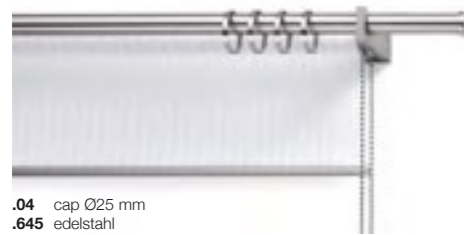

cool

Design-Rollo

Ergänzend zum buchheister®-Stilprogramm erhalten Sie maßgefertigte Sonnenschutzprodukte.

Fordern Sie unseren Maß-Sonnenschutz-Katalog an

- **Bemusterungen**
  geordnete und übersichtliche Musterkarten zum Ausklappen je Produktgruppe
- **technische Angaben**
  - anschauliche Piktogramme geben leicht verständlich Auskunft über Typenübersichten, Technikvarianten
  - Beschreibung der Techniken, Komponenten und Materialien,
  - Nennung wichtiger Maßangaben, z.B. Mindest-/Maximalgrößen, Pakethöhen
  - Aufzählung und Beschreibung des erhältlichen Zubehörs
  - Hinweise zur Pflege des Produktes
- **Preislisten mit produktbezogenen Bestellformularen**
  - übersichtliche, tabellarische Preislisten je Produkt- und Preisgruppe
  - schnelle und einfache Preisfindung über eindeutige Artikel-Nummerierung
  - problemlose Bestellung durch produktbezogene Bestellformulare mit genauer Abfrage der jeweils erforderlichen Produkt-/Bestelldaten

buchheister® cool
Design-Rollo