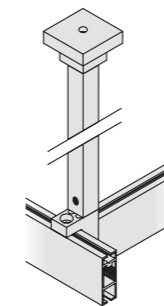

T-Deckenträger mit Trägerverlängerung, kürzbar