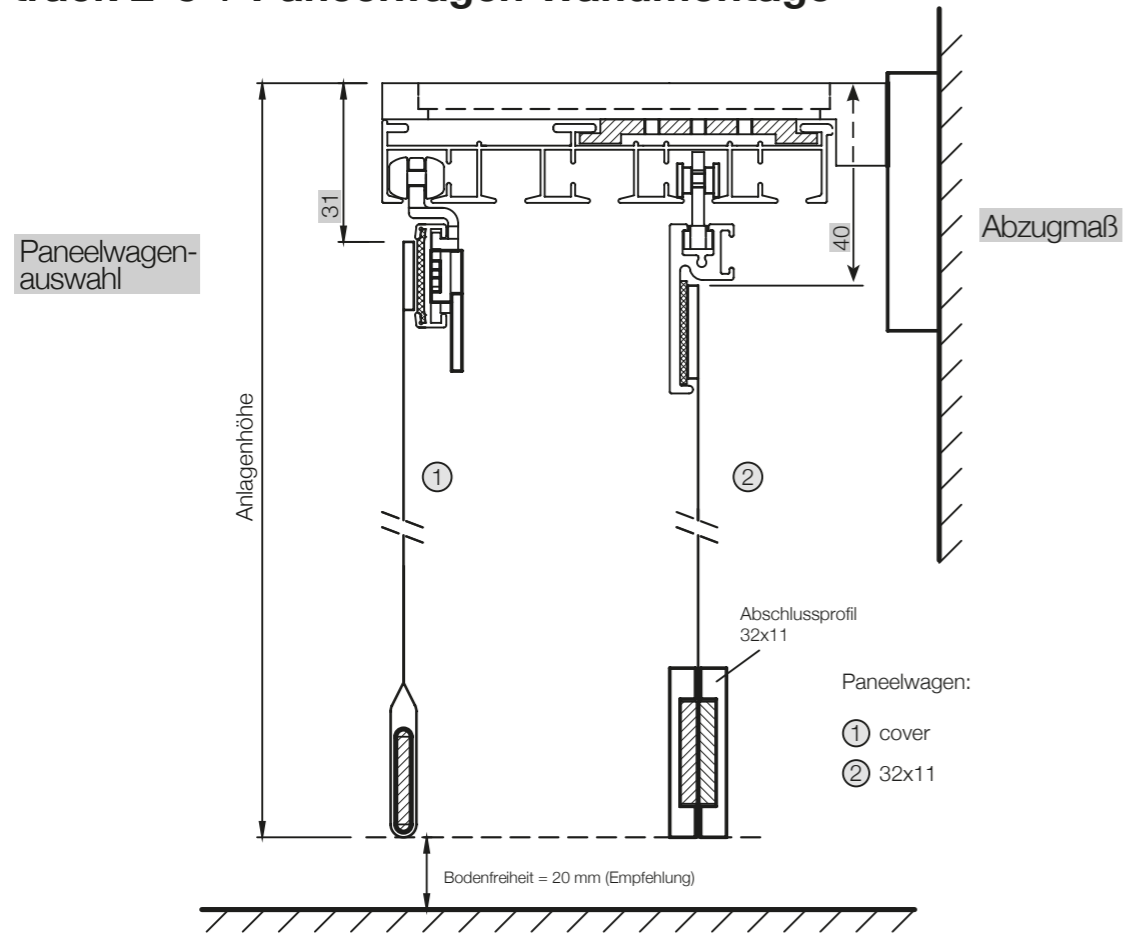

track 2-5 + Paneelwagen Wandmontage