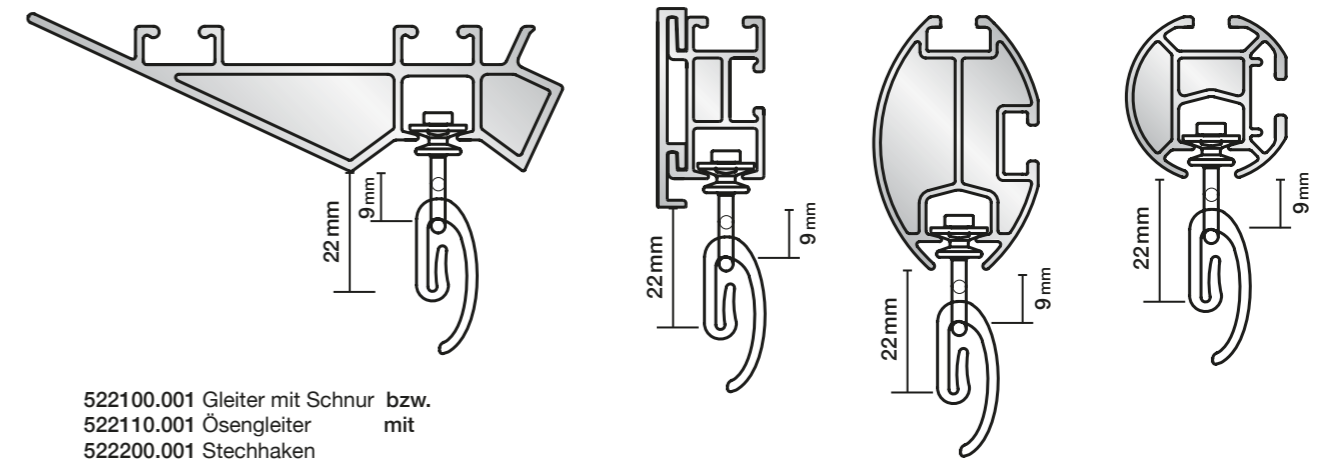

Nähhinweise für Innenlaufprofile

Innenlaufprofile mit verdecktem Laufkanal 6mm / Wellenvorhang