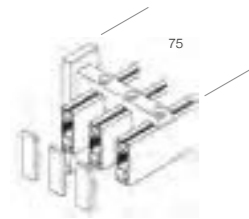

Wandmontage 3-Lauf

33 3-Lauf-Träger rail&roll
2,5 / 5,0 / 7,5 cm

Länge cm	Träger	501 weiss	561 vernickelt-matt	572 verchromt
100	2	256,00	308,00	400,00
120	2	276,00	334,00	440,00
140	2	295,00	359,00	480,00
160	2	314,00	384,00	519,00
180	2	333,00	409,00	559,00
200	3	396,00	483,00	651,00
220	3	416,00	509,00	691,00
240	3	435,00	534,00	731,00
260	3	454,00	559,00	770,00
280	3	473,00	584,00	810,00
300	3	492,00	609,00	849,00
320	3	512,00	635,00	889,00
340	3	531,00	660,00	929,00
360	3	550,00	685,00	968,00
380	3	569,00	710,00	1.008,00
400	4	632,00	784,00	1.100,00
420	4	652,00	810,00	1.140,00
440	4	671,00	835,00	1.180,00
460	4	690,00	860,00	1.219,00
480	4	709,00	885,00	1.259,00
je +20		20,00	26,00	40,00
w1 1-seitig		-10,00	-3,00	-3,00
w2 2-seitig		-20,00	-6,00	-6,00

Wandlager
w1 1-seitig
w2 2-seitig

Bestellbeispiel
Art.-Nr.: 38 / 340 / 0 / 10 / 33 . 720 / w1
Länge cm Endstück end cap 3-Lauf-Träger r&r 7,5 cm Farbe alu-silber Wandlager 1-seitig

Endstücke

10 end cap

501 weiss
550 schwarz
720 alu-silber

561 vernickelt-matt

572 verchromt