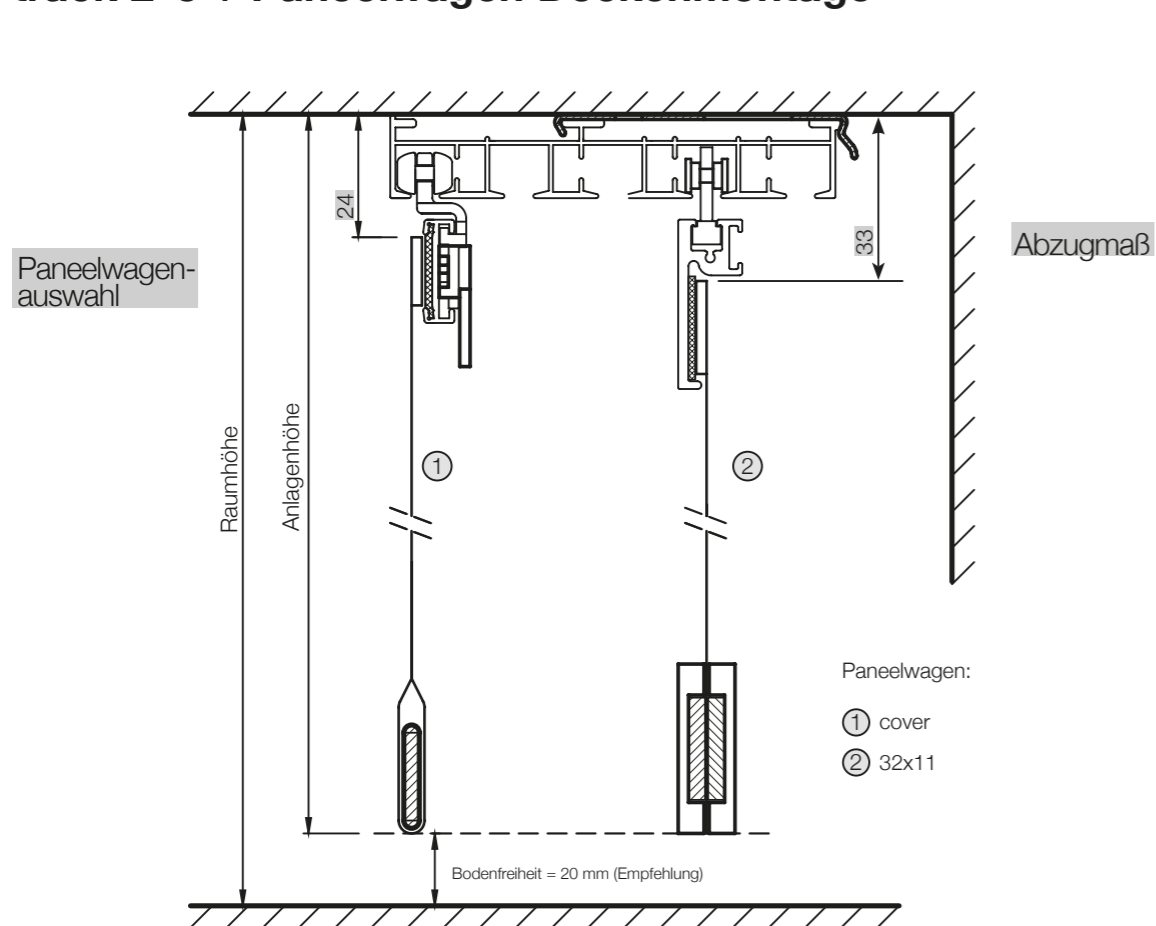

cover 2-5 Deckenmontage

geeignet für Wand- und Deckenmontage

Wandmontage

Deckenmontage

- Wandmontage**
- 1 Flächenvorhangschiene track 4
 - 2A Wandträger track 4
 - 2B Adapter zur Blendenbefestigung für Wandträger track 2-5
 - 4 Wand-Befestigungsplatte
 - 5 Verbinder
 - 6 Endkappe Metall
 - 7 Knebel-Rollwagen
 - 8 Paneelwagen cover
 - 9 Blende cover
 - 10 Endkappe cover
 - 11 Seitendeckel cover
 - 12 Befestigungswinkel für Seitendeckel