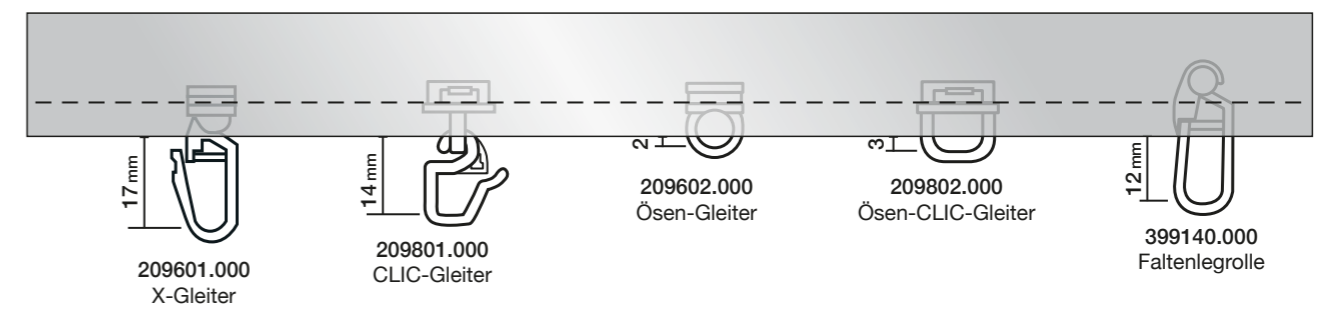

Innenlaufprofile mit verdecktem Laufkanal 6mm