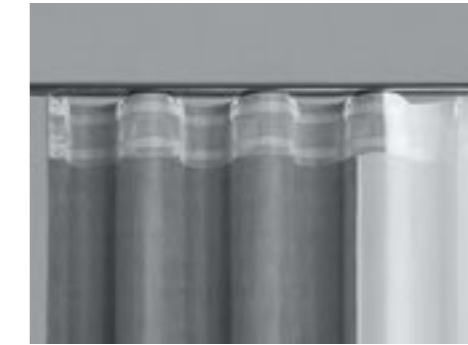

Wellenband (Meterware)
522000.501

Rapport:
 bei **200 %** Zugabe: 16 cm
 bei **250 %** Zugabe: 20 cm
 bei **280 %** Zugabe: 23 cm

Ansicht von vorne bei **zugezogener** Gardine

Ansicht von hinten bei **zugezogener** Gardine