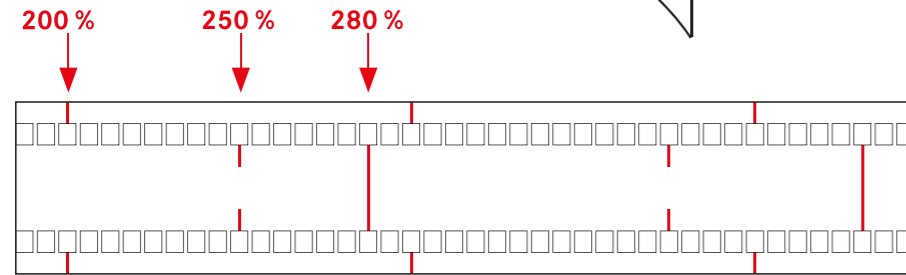

Nähanleitung Wellenvorhang

Drehgleiterabstand: **80 mm**
Falttiefe: **12 bis 18 cm**

Drehgleiter mit Schnur
522100.001

Stechhaken
522200.001

Bügel für Endgleiter
522300.001

Wellenband (Meterware)
522000.501

Rapport:
bei **200 %** Zugabe: 16 cm
bei **250 %** Zugabe: 20 cm
bei **280 %** Zugabe: 23 cm