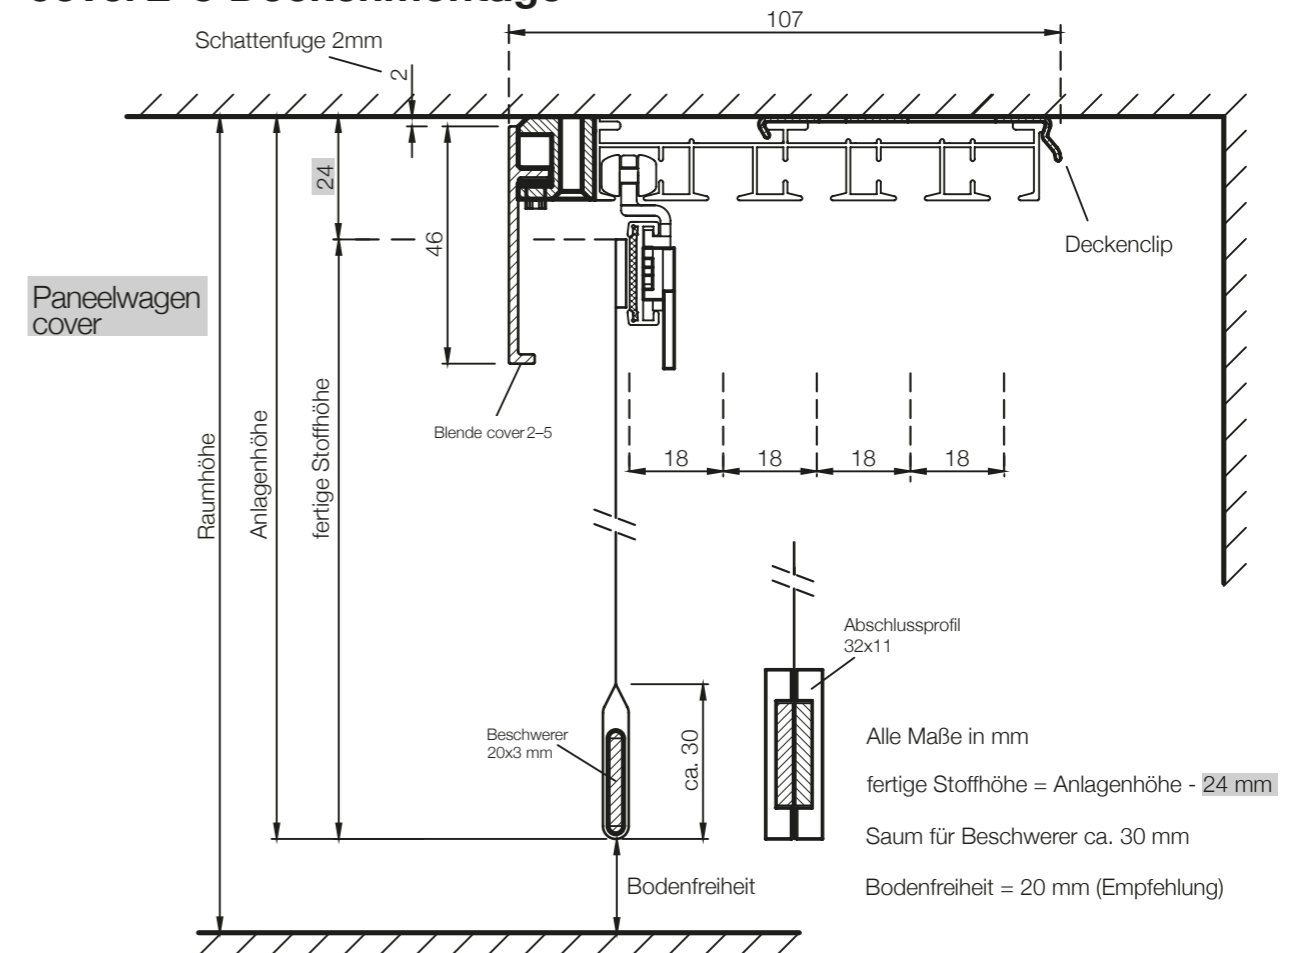

cover 2-5 Deckenmontage

geeignet für Wand- und Deckenmontage

Wandmontage

Deckenmontage

- Wandmontage**
- 1 Flächenvorhangschiene track 4
 - 2A Wandträger track 4
 - 2B Adapter zur Blendenbefestigung für Wandträger track 2-5
 - 4 Wand-Befestigungsplatte
 - 5 Verbinder
 - 6 Endkappe Metall
 - 7 Knebel-Rollwagen
 - 8 Paneelwagen cover
 - 9 Blende cover
 - 10 Endkappe cover
 - 11 Seitendeckel cover
 - 12 Befestigungswinkel für Seitendeckel