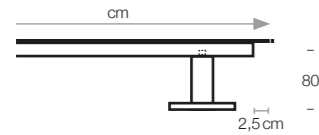

buchheister® slim
Deckenbefestigung

Endstücke

02 slim

Wandmontage 1-Lauf

Bestellhinweis:
Bestellmaß = Blendmaß
Profilmass = -2,5 cm je Seite

11 Wandträger slim 8 cm

Länge cm	Gleiter	Träger	€	€	€	€
100	14	2	220,00	325,00	254,00	-24,00
120	16	2	227,00	339,00	263,00	-26,00
140	20	2	237,00	356,00	273,00	-28,00
160	22	2	245,00	371,00	282,00	-29,00
180	24	2	253,00	386,00	291,00	-30,00
200	26	2	260,00	400,00	300,00	-32,00
220	30	2	270,00	417,00	311,00	-34,00
240	32	2	278,00	432,00	320,00	-35,00
260	34	3	345,00	531,00	398,00	-36,00
280	36	3	352,00	545,00	407,00	-38,00
300	40	3	362,00	562,00	418,00	-40,00
320	42	3	370,00	577,00	427,00	-41,00
340	44	3	378,00	592,00	436,00	-42,00
360	46	3	385,00	606,00	445,00	-44,00
380	50	3	395,00	623,00	456,00	-46,00
400	52	3	403,00	638,00	465,00	-47,00
420	54	3	411,00	653,00	474,00	-48,00
440	56	3	418,00	667,00	483,00	-50,00
460	60	3	428,00	684,00	494,00	-52,00
480	62	4	495,00	783,00	572,00	-53,00
500	64	4	503,00	798,00	581,00	-54,00
520	66	4	510,00	812,00	590,00	-56,00
540	70	4	520,00	829,00	600,00	-58,00
560	72	4	528,00	844,00	609,00	-59,00
580	74	4	536,00	859,00	618,00	-60,00
600	76	4	543,00	-	627,00	-62,00