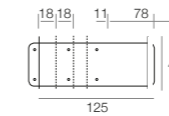

Länge cm	Rollwagen	€	€
60	2	25,00	28,00
70	2	27,00	30,00
80	3	33,00	36,00
90	3	35,00	39,00
100	3	37,00	41,00
110	3	40,00	44,00
120	3	42,00	47,00
130	4	47,00	53,00
140	4	50,00	55,00
150	4	52,00	58,00
160	4	54,00	60,00