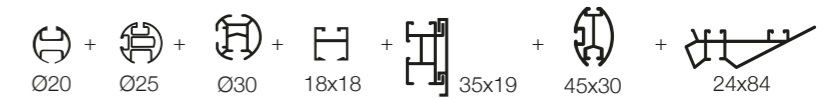

Gehrungsschnitt

€

	Best.-Nr.: 77015 Länge 1 Winkel α oder Schablone 1:1	Gehrung pro Seite	19,00