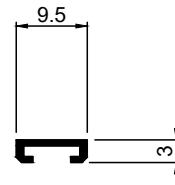

Art.Nr. **A4010**
Bezeichnung Lichtschachtabdeckungsprofil

Art.Nr. **A4020**
Bezeichnung Lichtschachtabdeckungsprofil mit Bürstenführung

Art.Nr. **A7010**
Bezeichnung h - Bürstenführungsprofil

Art.Nr. **A7020**
Bezeichnung c-Bürstenführungsprofil

Art.Nr. **A7030**
Bezeichnung c-Bürstenführungsprofil

Art.Nr. **A7060**
Bezeichnung Z - Profil Befestigungsschiene für Spannrahmen

Aluminiumprofile. Und Zubehör.

Art.Nr. **A8110**
Bezeichnung L - Winkelprofil 10x10x2

Art.Nr. **A8120**
Bezeichnung L - Winkelprofil 100x20x2

Art.Nr. **A8210**
Bezeichnung L - Winkelprofil 20x10x2

Art.Nr. **A8215**
Bezeichnung L - Winkelprofil 20x15x2

Art.Nr. **A8225**
Bezeichnung L - Winkelprofil 25x25x2