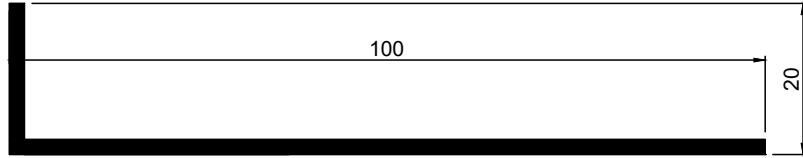

Art.Nr. **A7030**
Bezeichnung c-Bürstenführungsprofil

Art.Nr. **A7060**
Bezeichnung Z - Profil Befestigungsschiene für Spannrahmen

Aluminiumprofile. Und Zubehör.

Art.Nr. **A8110**
Bezeichnung L - Winkelprofil 10x10x2

Art.Nr. **A8120**
Bezeichnung L - Winkelprofil 100x20x2

Art.Nr. **A8210**
Bezeichnung L - Winkelprofil 20x10x2

Art.Nr. **A8215**
Bezeichnung L - Winkelprofil 20x15x2

Art.Nr. **A8225**
Bezeichnung L - Winkelprofil 25x25x2