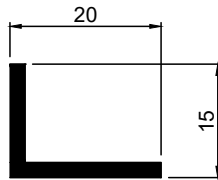

Art.Nr. **A7030**
Bezeichnung c-Bürstenführungsprofil

Art.Nr. **A7060**
Bezeichnung Z - Profil Befestigungsschiene für Spannrahmen

Aluminiumprofile. Und Zubehör.

Art.Nr. **A8110**
Bezeichnung L - Winkelprofil 10x10x2

Art.Nr. **A8120**
Bezeichnung L - Winkelprofil 100x20x2

Art.Nr. **A8210**
Bezeichnung L - Winkelprofil 20x10x2

Art.Nr. **A8215**
Bezeichnung L - Winkelprofil 20x15x2

Art.Nr. **A8225**
Bezeichnung L - Winkelprofil 25x25x2