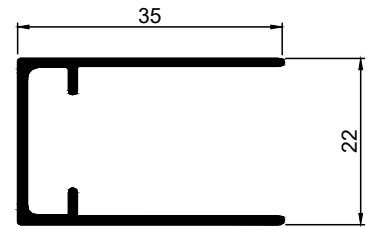

Art.Nr. **A8120**
Bezeichnung L - Winkelprofil 100x20x2

Art.Nr. **A8210**
Bezeichnung L - Winkelprofil 20x10x2

Art.Nr. **A8215**
Bezeichnung L - Winkelprofil 20x15x2

Art.Nr. **A8225**
Bezeichnung L - Winkelprofil 25x25x2

Art.Nr. **A8415**
Bezeichnung L - Winkelprofil 40x15x2

Art.Nr. **A8420**
Bezeichnung L - Winkelprofil 40x20x2

Art.Nr. **A8510**
Bezeichnung L - Winkelprofil 50x10x2

Art.Nr. **A8515**
Bezeichnung L - Winkelprofil 50x15x2

Art.Nr. **K1880**
Bezeichnung Türrollo-Verschlusschiene

Aluminiumprofile. Und Zubehör.

Art.Nr. **K2010**
Bezeichnung Plissee für Fenster und Türen
Griffprofil

Art.Nr. **K2020**
Bezeichnung Plissee für Türen
Anschlagschiene, seitlich