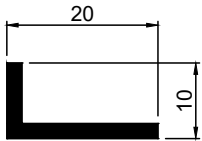

Art.Nr. **A7030**
Bezeichnung c-Bürstenführungsprofil

Art.Nr. **A7060**
Bezeichnung Z - Profil Befestigungsschiene für Spannrahmen

Aluminiumprofile. Und Zubehör.

Art.Nr. **A8110**
Bezeichnung L - Winkelprofil 10x10x2

Art.Nr. **A8120**
Bezeichnung L - Winkelprofil 100x20x2

Art.Nr. **A8210**
Bezeichnung L - Winkelprofil 20x10x2

Art.Nr. **A8215**
Bezeichnung L - Winkelprofil 20x15x2

Art.Nr. **A8225**
Bezeichnung L - Winkelprofil 25x25x2