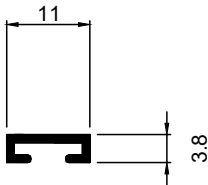

Art.Nr. **A2240**
Bezeichnung Drehrahmenprofil für Pendeltüre Typ II

Art.Nr. **A2470**
Bezeichnung Pendeltür-Einbaurahmenprofil Typ II mit Bürstenführung

Art.Nr. **A2480**
Bezeichnung Pendeltür-Einbaurahmenprofil Typ II

Art.Nr. **A4010**
Bezeichnung Lichtschachtabdeckungsprofil

Art.Nr. **A4020**
Bezeichnung Lichtschachtabdeckungsprofil mit Bürstenführung

Art.Nr. **A7010**
Bezeichnung h - Bürstenführungsprofil

Art.Nr. **A7020**
Bezeichnung c-Bürstenführungsprofil