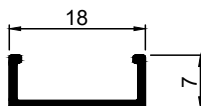

Art.Nr. **K1880**
Bezeichnung Türrollo-Verschlusschiene

Aluminiumprofile. Und Zubehör.

Art.Nr. **K2010**
Bezeichnung Plissee für Fenster und Türen
Griffprofil

Art.Nr. **K2020**
Bezeichnung Plissee für Türen
Anschlagschiene, seitlich

Art.Nr. **K2070**
Bezeichnung Plissee für Fenster
Anschlagschiene, seitlich

Art.Nr. **K2040**
Bezeichnung Plissee Ausgleichsprofil, oben
Plissee Ausgleichsprofil, oben

Art.Nr. **K2030**
Bezeichnung Plissee Führungsschiene, oben