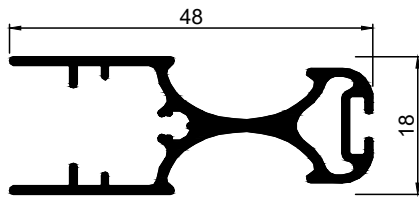

Art.Nr. **A8120**
Bezeichnung L - Winkelprofil 100x20x2

Art.Nr. **A8210**
Bezeichnung L - Winkelprofil 20x10x2

Art.Nr. **A8215**
Bezeichnung L - Winkelprofil 20x15x2

Art.Nr. **A8225**
Bezeichnung L - Winkelprofil 25x25x2

Art.Nr. **A8415**
Bezeichnung L - Winkelprofil 40x15x2

Art.Nr. **A8420**
Bezeichnung L - Winkelprofil 40x20x2

Art.Nr. **A8510**
Bezeichnung L - Winkelprofil 50x10x2

Art.Nr. **A8515**
Bezeichnung L - Winkelprofil 50x15x2

Art.Nr. **K1833**
Bezeichnung Rollo Zugschiene

Art.Nr. **K1835**
Bezeichnung Rollo Zugschiene mit Eingriff

Art.Nr. **K1860**
Bezeichnung Fenster-/Türrollo-Führungsschiene

Art.Nr. **K1840**
Bezeichnung Vario-Ausgleichsprofil für Zugschiene

Art.Nr. **K1880**
Bezeichnung Türrollo-Verschlusschiene

Aluminiumprofile. Und Zubehör.

Art.Nr. **K2010**
Bezeichnung Plissee für Fenster und Türen
Griffprofil

Art.Nr. **K2020**
Bezeichnung Plissee für Türen
Anschlagschiene, seitlich