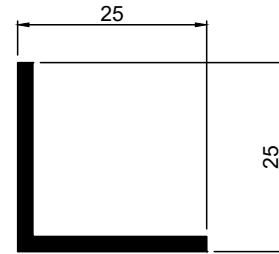

Art.Nr. **A7030**
Bezeichnung c-Bürstenführungsprofil

Art.Nr. **A7060**
Bezeichnung Z - Profil Befestigungsschiene für Spannrahmen

Aluminiumprofile. Und Zubehör.

Art.Nr. **A8110**
Bezeichnung L - Winkelprofil 10x10x2

Art.Nr. **A8120**
Bezeichnung L - Winkelprofil 100x20x2

Art.Nr. **A8210**
Bezeichnung L - Winkelprofil 20x10x2

Art.Nr. **A8215**
Bezeichnung L - Winkelprofil 20x15x2

Art.Nr. **A8225**
Bezeichnung L - Winkelprofil 25x25x2