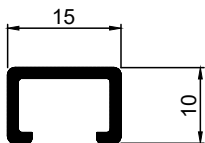

Art.Nr. **A8415**
Bezeichnung L - Winkelprofil 40x15x2

Art.Nr. **A8420**
Bezeichnung L - Winkelprofil 40x20x2

Art.Nr. **A8510**
Bezeichnung L - Winkelprofil 50x10x2

Art.Nr. **A8515**
Bezeichnung L - Winkelprofil 50x15x2

Art.Nr. **K1880**
Bezeichnung Türrollo-Verschlusschiene

Aluminiumprofile. Und Zubehör.

Art.Nr. **K2010**
Bezeichnung Plissee für Fenster und Türen
Griffprofil

Art.Nr. **K2020**
Bezeichnung Plissee für Türen
Anschlagschiene, seitlich

Art.Nr. **K2070**
Bezeichnung Plissee für Fenster
Anschlagschiene, seitlich

Art.Nr. **K2040**
Bezeichnung Plissee Ausgleichsprofil, oben
Plissee Ausgleichsprofil, oben

Art.Nr. **K2030**
Bezeichnung Plissee Führungsschiene, oben