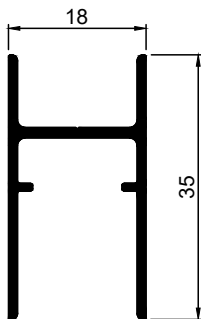

Art.Nr. **K2030**
Bezeichnung Plissee Führungsschiene, oben