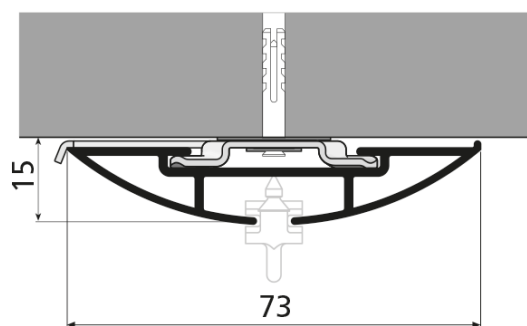

ART. NR.	VPE
	Weiß/Alu-Satiniert	577	1 x 6 m
	Enddeckel kurz Weiß/Alu-Satiniert	4626	1 Paar
	Enddeckel lang Weiß Alu-Satiniert	4629 4630	1 Paar 1 Paar
	Schnellspanner	4483	1
	Stopper mit Metallkralle (6 mm)	4277	10

		ART. NR.	VPE
	Gelenkgleiter (6 mm)	926	100
	Clickgleiter (6 mm)	400	100
	Clickgleiter mit Haken (6 mm)	310	100
	Gleiter 10 Stück auf Stange (6 mm)	4263	100
	Spalthaken	605	100
	Einfachhaken	385	100
	Objektroller	996	100
	Roller auf Nylonachse	4144	10
	auf Stahlachse	4330	10

WAVE ZUBEHÖR

	WAVE Band	8970	1 m 50 m
	WAVE Haken für Band 8970	8973	100
	WAVE Sinus Gleiterkette mit drehbarer Öse Weiß	8980	1 m 100 m
	WAVE Sinus Gleiter für erste und letzte Falte	8974	1