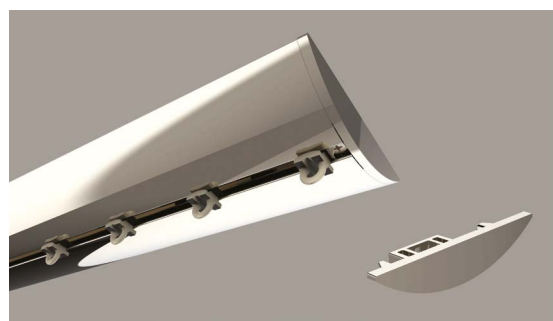

GARNITUREN WAVE

Inkl.

▶ WAVE Gleiterkette	8980
▶ WAVE Gleiterabstand	8 cm
▶ WAVE Bügel (für erste und letzte Falte)	8974
▶ Haken	8971
▶ Spannriegel	4483
▶ Enddeckel	4626
▶ Schrauben Dübel (3 x 20 mm)	4389

Wir liefern alle Garnituren, wenn nicht anders bestellt ohne Ausklinkungen!

Die Menge der Gleiter erfolgt immer in gerader Anzahl.