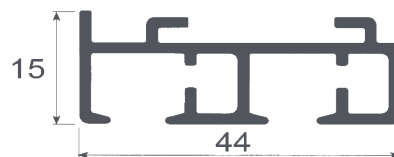

## Zweiläufige Schnurzugschiene für Store oder Übergardine

### Technische Eigenschaften

Umlenkrollen aus stoßfestem Thermoplast mit Rollen auf Stahlachsen.

Montagepunkte alle 40 – 60 cm.

**Hinweis:** Schiene kann nicht gebogen werden!