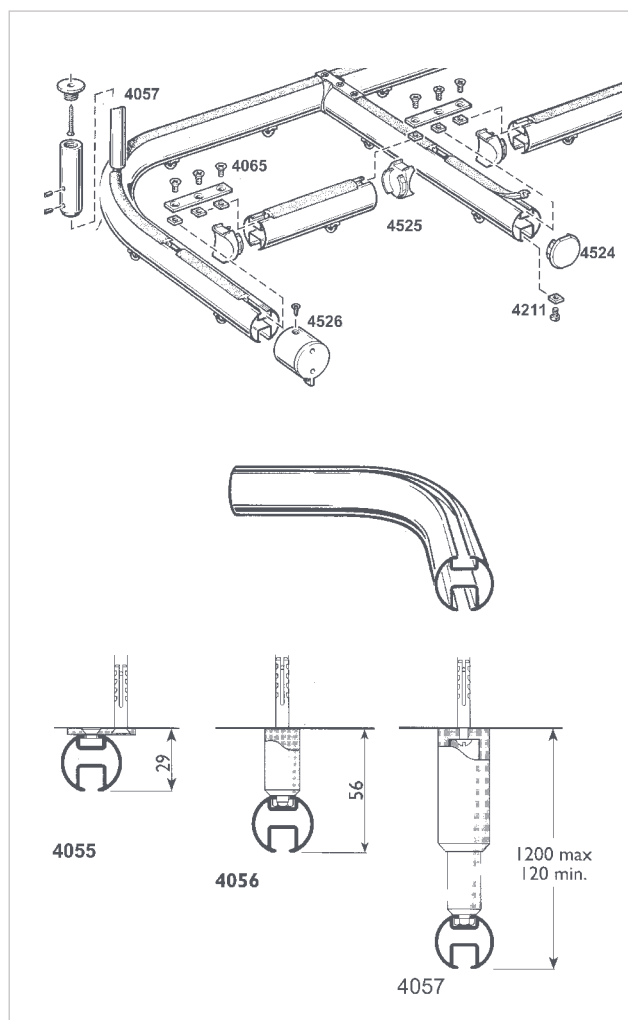

Raumtrennschiene für Kabinen-, Bad- und Duschtrennungen

Technische Eigenschaften

Farben: weiß-pulverbeschichtet und silber E6 EV1 eloxiert.
 Kleinster Biegeradius bei 90° Bögen 25 cm.
 Einsatz von einfachen Rollern möglich.
 Montagepunkte alle 40 – 80 cm.

Garnituren

Inkl. Feststeller, Gleiter 4263, Haken 605, Enddeckel 4524, Deckenträger 4055.

Breite in cm	Anzahl Gleiter
200	32
210	34
220	36
230	38
240	38
250	40
260	42
270	44
280	46
290	46
300	48
310	50
320	52
330	52
340	54
350	56
360	58
370	60
380	62
390	64
400	64
410	66
420	68
430	70
440	72
450	72
460	74
470	76
480	78
490	78
500	80

	BESTELLN.R.	VPE		BESTELLN.R.	VPE
	464 weiß/alu	10 x 6 m			
Deckenträger					
	4055 weiß/silber	10			
Deckenabhängiger 3 cm					
	4056 weiß/alu	1			
Deckenhänger 100 cm					
	4057 weiß/alu Jede weiteren	1 10 cm			
Wandträger Metall, ausziehbar					
	100-150 mm 100-150 mm 150-230 mm 150-230 mm	weiß verzinkt weiß verzinkt			
Abdeckkappe für Montagewinkel					
	2390 weiß/grau	1			
Wandträger 15 - 19 cm					
	7153 weiß 7152 grau	1			
Kreuzverbinder					
	4065 weiß/ verzinkt	1			
Profilverbinder					
	906	1			
Anschlußverbinder					
	4025	1			
Wandlager					
	4526 weiß/grau	1			
Deckenträger 2-läufig 50 und 75 mm Laufabstand					
	4067 weiß 4068 alu 4069 weiß 4070 alu	50 mm 50 mm 70 mm 70 mm			
Objektroller					
	996	100			
Gelenkgleiter (6 mm)					
	926	100			
Gleiter (10 Stück) auf Stange (6 mm)					
	4263 weiß	100			
Roller mit Stahlachse					
	4330	100			
Roller mit Nylonachse					
	4144	100			
Haken Metall 20 mm					
	607	100			
Spalthaken					
	605	100			
Einfachhaken					
	385	100			
Stopper mit Metallkralle (6 mm)					
	4277	100			
Abdeckkeder					
	4060 transparent	1			
Brücke					
	4528 weiß/alu	1			
Enddeckel Kunststoff					
	4524	1 Paar			