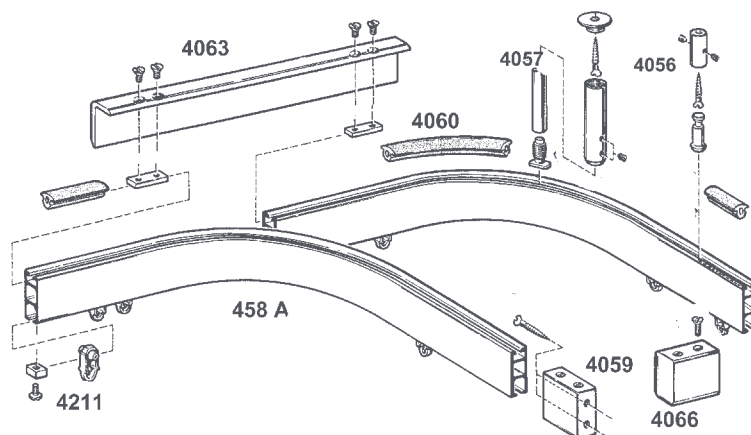

Raumtrennschiene für Kabinen-, Bad- und Duschabtrennungen

Technische Eigenschaften

Geeignet auch für schwere Vorhänge.
Einsatz von Gleitern und Rollern möglich.

Farben: weiß und silber E6 EV1 eloxiert.
Decken-Wand sowie abgehängte Montage möglich. Kleinster Radius bei 90°; Kurven 25 cm; Montagepunkte ca. alle 50 cm.

Garnituren

Inkl. Gleiter 4263, Haken 605, Deckenträger 4055, Enddeckel 4066.

Breite in cm	Anzahl Gleiter
200	32
210	34
220	36
230	38
240	38
250	40
260	42
270	44
280	46
290	46
300	48
310	50
320	52
330	52
340	54
350	56
360	58
370	60
380	62
390	64
400	64
410	66
420	68
430	70
440	72
450	72
460	74
470	76
480	78
490	78
500	80

	BESTELNR.	VPE		BESTELNR.	VPE
	458 weiß/alu	10 x 6 m			
Wandlager					
	4059 weiß/alu	1			
Brücke					
	4064 weiß/alu	1			
Kreuzverbinder					
	4065 weiß/ verzinkt	1			
Deckenträger					
	4055 weiß/silber	10			
Profilverbinder					
	906	1			
Deckenabhängiger 3 cm					
	4056 weiß/alu	1			
Deckenhänger 100 cm					
	4057 weiß/alu Jede weiteren	1 10 cm			
Wandträger Metall, ausziehbar					
	100-150 mm 100-150 mm 150-230 mm 150-230 mm	weiß verzinkt weiß verzinkt			
Abdeckkappe für Montagewinkel					
	2390 weiß/grau	1			
Deckenträger 2-läufig 50 und 75 mm Laufabstand					
	4067 weiß 4068 alu 4069 weiß 4070 alu	50 mm 50 mm 70 mm 70 mm			
Objektroller					
	996	100			
Gelenkgleiter (6 mm)					
	926	100			
Gleiter (10 Stück) auf Stange (6 mm)					
	4263 weiß	100			
Roller mit Nylonachse					
	4144	100			
Roller mit Stahlachse					
	4330	100			
Haken Metall 20 mm					
	607	100			
Spalthaken					
	605	100			
Einfachhaken					
	385	100			
Stopper Kunststoff (6 mm)					
	4277	100			
Enddeckel Kunststoff					
	4066 weiß/grau	1			
Abdeckkeder					
	4060 transparent	1			
Wandträger 15 – 19 cm					
	7153 weiß 7152 grau	1			