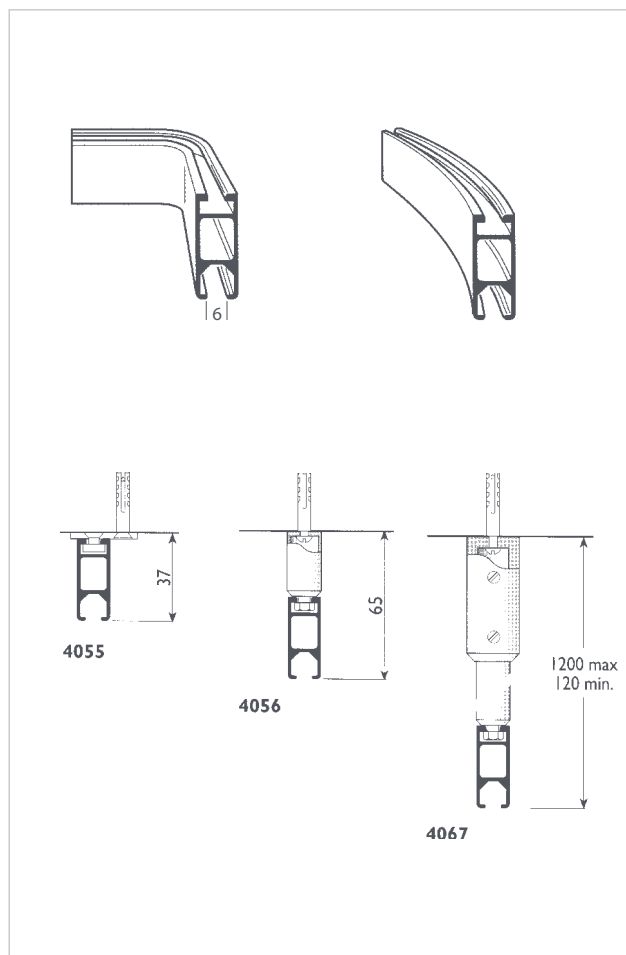

Raumtrennschiene für Kabinen-, Bad- und Duschabtrennungen

Technische Eigenschaften

Geeignet auch für schwere Vorhänge.
Einsatz von Gleitern und Rollern möglich.

Farben: weiß und silber E6 EV1 eloxiert.
Decken-Wand sowie abgehängte Montage möglich. Kleinster Radius bei 90°; Kurven 25 cm; Montagepunkte ca. alle 50 cm.

Garnituren

Inkl. Gleiter 4263, Haken 605, Deckenträger 4055, Enddeckel 4066.

Breite in cm	Anzahl Gleiter
200	32
210	34
220	36
230	38
240	38
250	40
260	42
270	44
280	46
290	46
300	48
310	50
320	52
330	52
340	54
350	56
360	58
370	60
380	62
390	64
400	64
410	66
420	68
430	70
440	72
450	72
460	74
470	76
480	78
490	78
500	80

	BESTELNR.	VPE		BESTELNR.	VPE
	458 weiß/alu	10 x 6 m			
Wandlager					
	4059 weiß/alu	1			
Brücke					
	4064 weiß/alu	1			
Kreuzverbinder					
	4065 weiß/ verzinkt	1			
Deckenträger					
	4055 weiß/silber	10			
Profilverbinder					
	906	1			
Deckenabhängiger 3 cm					
	4056 weiß/alu	1			
Deckenhänger 100 cm					
	4057 weiß/alu Jede weiteren	1 10 cm			
Wandträger Metall, ausziehbar					
	100-150 mm 100-150 mm 150-230 mm 150-230 mm	weiß verzinkt weiß verzinkt			
Abdeckkappe für Montagewinkel					
	2390 weiß/grau	1			
Deckenträger 2-läufig 50 und 75 mm Laufabstand					
	4067 weiß 4068 alu 4069 weiß 4070 alu	50 mm 50 mm 70 mm 70 mm			
Objektroller					
	996	100			
Gelenkgleiter (6 mm)					
	926	100			
Gleiter (10 Stück) auf Stange (6 mm)					
	4263 weiß	100			
Roller mit Nylonachse					
	4144	100			
Roller mit Stahlachse					
	4330	100			
Haken Metall 20 mm					
	607	100			
Spalthaken					
	605	100			
Einfachhaken					
	385	100			
Stopper Kunststoff (6 mm)					
	4277	100			
Enddeckel Kunststoff					
	4066 weiß/grau	1			
Abdeckkeder					
	4060 transparent	1			
Wandträger 15 – 19 cm					
	7153 weiß 7152 grau	1			