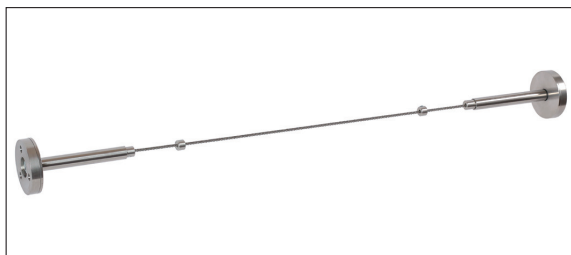

## Seilspanngarnitur aus Edelstahl

### Seilspanngarnitur für Nischenmontage

bestehend aus zwei Spannern für Nischenmontage, 5 m Seil und zwei Stoppringen. (ohne Ringe)

Art. Nr. U-8010

### Seilspanngarnitur 1-läufig mit zwei Wandträgern

bestehend aus zwei Trägern für Wand- oder Deckenmontage, zwei Spannern, 3 m Seil und zwei Stoppringen. (ohne Ringe)

Trägerlänge 5 cm: Art. Nr. U-8020  
Trägerlänge 10 cm: Art. Nr. U-8021

### Seilspanngarnitur 1-läufig mit vier Wandträgern

bestehend aus vier Trägern für Wand- oder Deckenmontage, zwei Spannern, 5 m Seil und zwei Stoppringen. (ohne Ringe)

Trägerlänge 5 cm: Art. Nr. U-8030  
Trägerlänge 10 cm: Art. Nr. U-8031