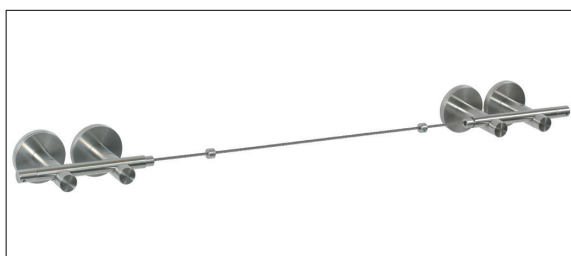

## Seilspanngarnitur aus Edelstahl

### Seilspanngarnitur für Nischenmontage

bestehend aus zwei Spannern für Nischenmontage, 5 m Seil und zwei Stoppringen. (ohne Ringe)

Art. Nr. U-8010

### Seilspanngarnitur 1-läufig mit zwei Wandträgern

bestehend aus zwei Trägern für Wand- oder Deckenmontage, zwei Spannern, 3 m Seil und zwei Stoppringen. (ohne Ringe)

Trägerlänge 5 cm: Art. Nr. U-8020  
Trägerlänge 10 cm: Art. Nr. U-8021

### Seilspanngarnitur 1-läufig mit vier Wandträgern

bestehend aus vier Trägern für Wand- oder Deckenmontage, zwei Spannern, 5 m Seil und zwei Stoppringen. (ohne Ringe)

Trägerlänge 5 cm: Art. Nr. U-8030  
Trägerlänge 10 cm: Art. Nr. U-8031