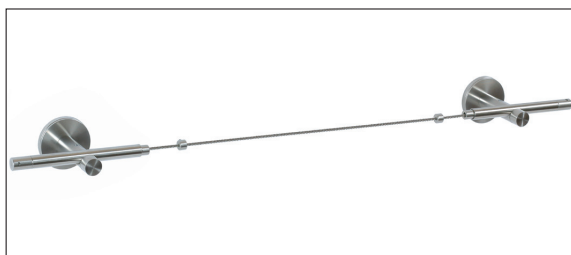

## Seilspanngarnitur aus Edelstahl

### Seilspanngarnitur für Nischenmontage

bestehend aus zwei Spannern für Nischenmontage, 5 m Seil und zwei Stoppringen. (ohne Ringe)

Art. Nr. U-8010

### Seilspanngarnitur 1-läufig mit zwei Wandträgern

bestehend aus zwei Trägern für Wand- oder Deckenmontage, zwei Spannern, 3 m Seil und zwei Stoppringen. (ohne Ringe)

Trägerlänge 5 cm: Art. Nr. U-8020  
Trägerlänge 10 cm: Art. Nr. U-8021

### Seilspanngarnitur 1-läufig mit vier Wandträgern

bestehend aus vier Trägern für Wand- oder Deckenmontage, zwei Spannern, 5 m Seil und zwei Stoppringen. (ohne Ringe)

Trägerlänge 5 cm: Art. Nr. U-8030  
Trägerlänge 10 cm: Art. Nr. U-8031