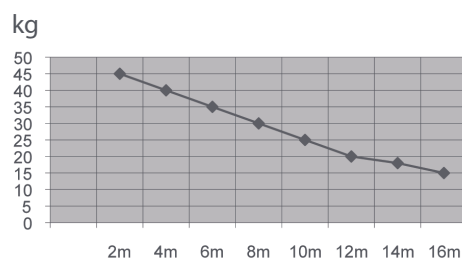

Schnurzugschiene für schwere Vorhänge

Technische Eigenschaften

Farben: weiß-pulverbeschichtet.

Belastung laut Tabelle. Kugelgelagerte Umlenkrollen aus stoßfestem Thermoplast.

Kleinster Biegeradius bei 90° Bögen 30 cm.

Standardzubehör Roller mit Stahlachse 5010.

Montagepunkte alle 30 – 60 cm.

Garnituren

Inkl. Roller 5010, Haken 607, Schnellspanner 5234, Schnurhalter 8003 und Überlaufwagen.

Breite in cm	Anzahl Roller
200	20
250	25
300	30
350	35
400	40
450	45
500	50
550	55
600	60
650	65
700	70
750	75
800	80
850	85
900	90
950	95
1000	100
1050	105
1100	110
1150	115
1200	120
1250	125
1300	130
1350	135
1400	140
1450	145
1500	150
1550	155
1600	160

Belastungstabelle für gerade Anlagen

BESTELLN.R.	VPE
202 weiß	6 m

BESTELLN.R.	VPE
Überlaufwagen mit kuggelagerten Rollen	

5540	1
------	---

Profilverbinder	
------------------------	--

5229	1
------	---

Wandträger 15 - 19 cm	
------------------------------	--