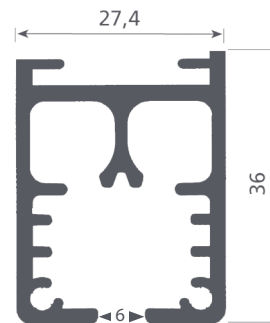

Schnurzugschiene für schwere Vorhänge

Technische Eigenschaften

Farben: weiß-pulverbeschichtet.

Belastung laut Tabelle. Kugelgelagerte Umlenkrollen aus stoßfestem Thermoplast.

Kleinster Biegeradius bei 90° Bögen 30 cm.

Standardzubehör Roller mit Stahlachse 5010.

Montagepunkte alle 30 – 60 cm.

Garnituren

Inkl. Roller 5010, Haken 607, Schnellspanner 5234, Schnurhalter 8003 und Überlaufwagen.

Breite in cm	Anzahl Roller
200	20
250	25
300	30
350	35
400	40
450	45
500	50
550	55
600	60
650	65
700	70
750	75
800	80
850	85
900	90
950	95
1000	100
1050	105
1100	110
1150	115
1200	120
1250	125
1300	130
1350	135
1400	140
1450	145
1500	150
1550	155
1600	160

Belastungstabelle für gerade Anlagen

BESTELLN.R.	VPE
202 weiß	6 m

BESTELLN.R.	VPE
Überlaufwagen mit kuggelagerten Rollen	

5540	1
------	---

Profilverbinder	
------------------------	--

5229	1
------	---

Wandträger 15 - 19 cm	
------------------------------	--